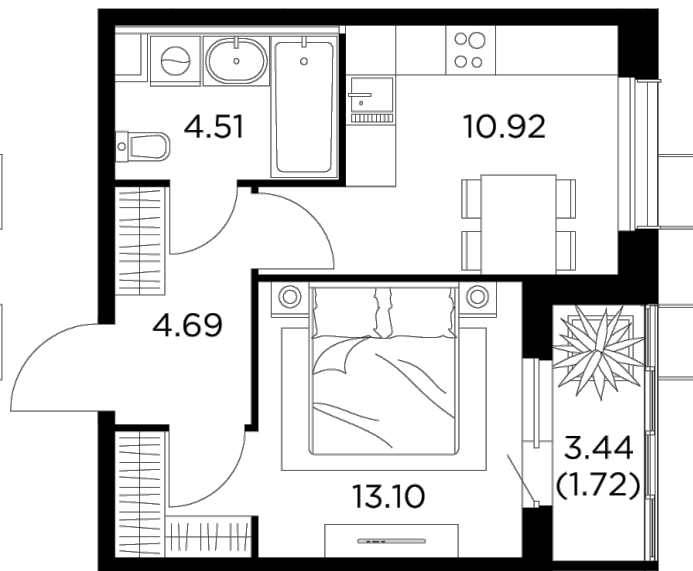

Планировка

С мебелью

+7 (495) 500-00-04

ingrad.ru

1-комн. квартира №325, 34.94м²

ЖК Новое Пушкино,
Корпус 27, Секция 4, Этаж 11 из 15

7 290 420₽

208 655₽/м²

● Ж/д Пушкино и Заветы Ильича

Отделка

Чистовая отделка

Ввод

IV квартал 2024

На этаже

На генплане

Квартира
на сайте