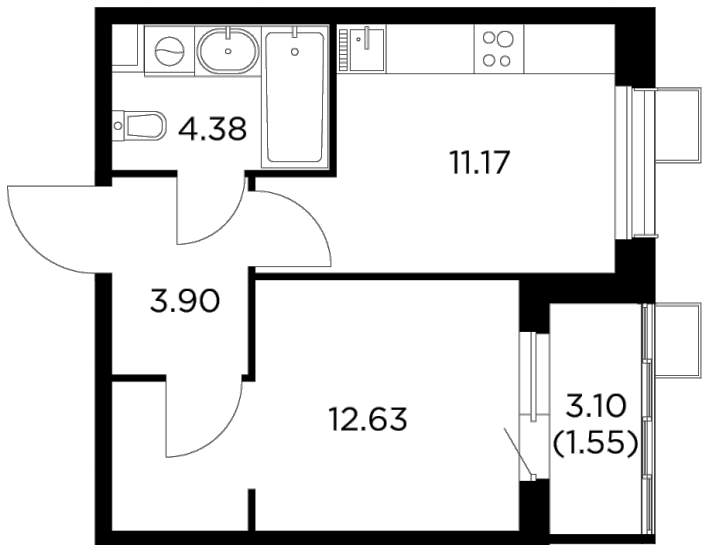

### С мебелью

+7 (495) 500-00-04

[ingrad.ru](http://ingrad.ru)

**1-комн. квартира №260, 33.5м<sup>2</sup>**

ЖК Новое Пушкино,  
Корпус 27, Секция 4, Этаж 10 из 15

**7 070 000₽**

210 029₽/м<sup>2</sup>

● Ж/д Пушкино и Заветы Ильича