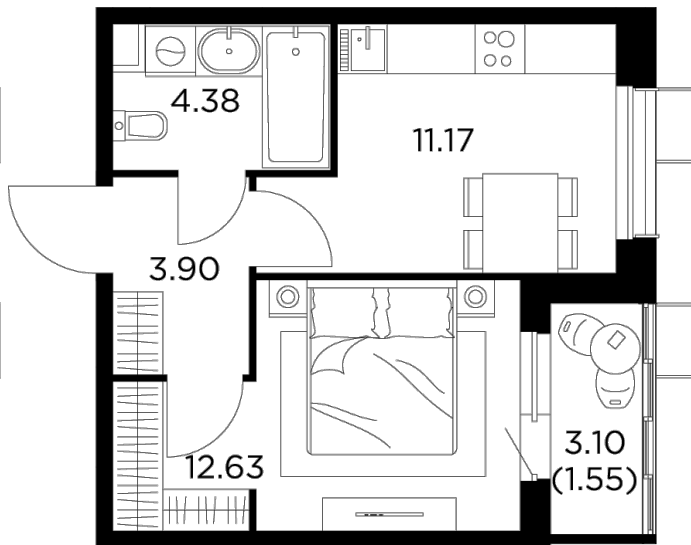

### Планировка

### С мебелью

+7 (495) 500-00-04

[ingrad.ru](http://ingrad.ru)

**1-комн. квартира №260, 33.5м<sup>2</sup>**

ЖК Новое Пушкино,  
Корпус 27, Секция 4, Этаж 10 из 15

**7 070 000₽**

210 029₽/м<sup>2</sup>

● Ж/д Пушкино и Заветы Ильича