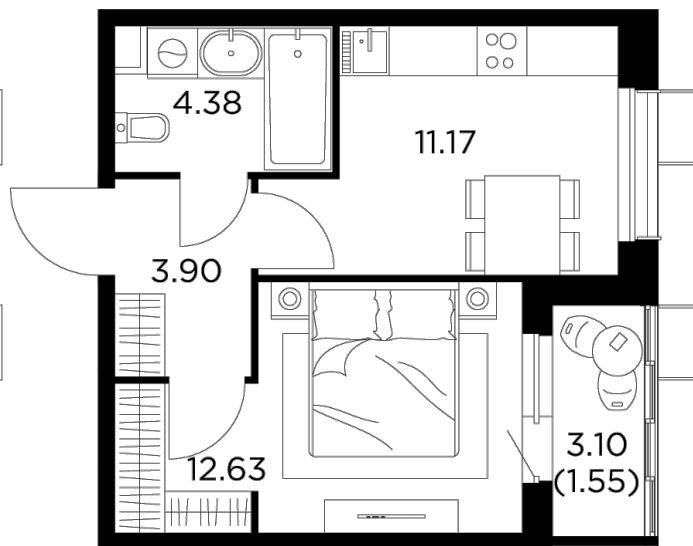

## Планировка

## С мебелью

+7 (495) 500-00-04

[ingrad.ru](http://ingrad.ru)

**1-комн. квартира №322, 33.63м<sup>2</sup>**

ЖК Новое Пушкино,  
Корпус 27, Секция 4, Этаж 10 из 15

**7 087 867₽**

210 760₽/м<sup>2</sup>

● Ж/д Пушкино и Заветы Ильича