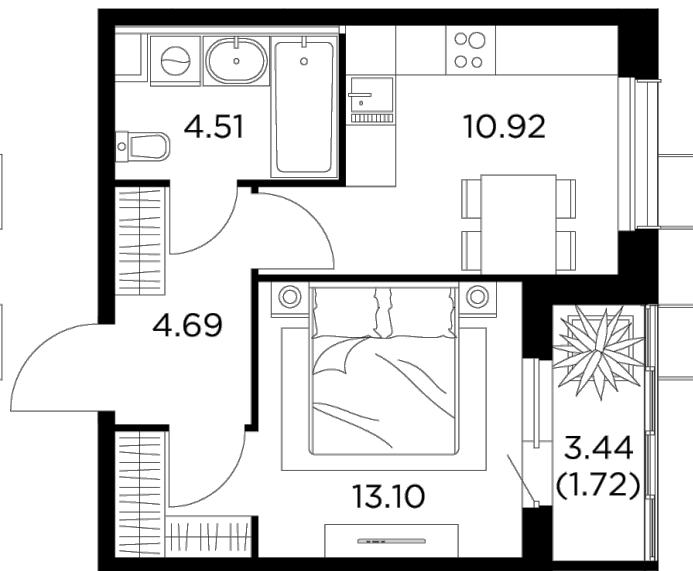

Планировка

С мебелью

+7 (495) 500-00-04

ingrad.ru

1-комн. квартира №320, 34.94м²

ЖК Новое Пушкино,
Корпус 27, Секция 4, Этаж 10 из 15

7 275 296₽

208 223₽/м²

● Ж/д Пушкино и Заветы Ильича

Отделка

Чистовая отделка

Ввод

IV квартал 2024

На этаже

На генплане

Квартира
на сайте