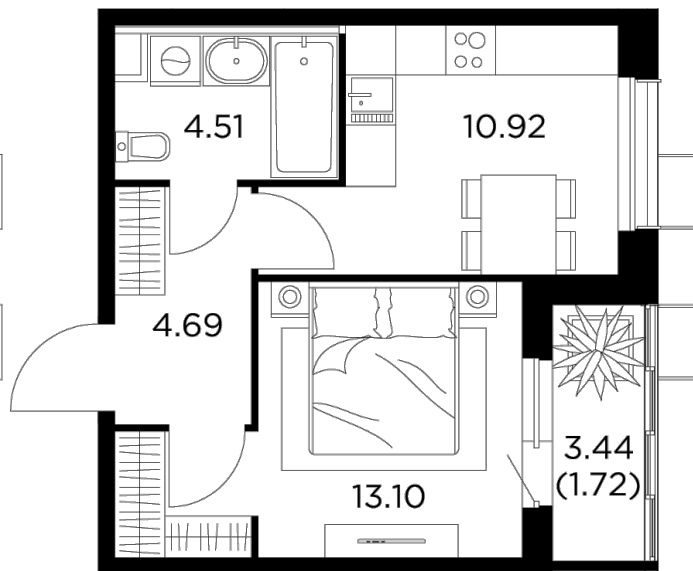

Планировка

С мебелью

+7 (495) 500-00-04

ingrad.ru

1-комн. квартира №258, 34.7м²

ЖК Новое Пушкино,
Корпус 27, Секция 4, Этаж 10 из 15

7 260 000₽

207 500₽/м²

● Ж/д Пушкино и Заветы Ильича

Отделка

Чистовая отделка

Ввод

Дом сдан

На этаже

На генплане

Квартира
на сайте