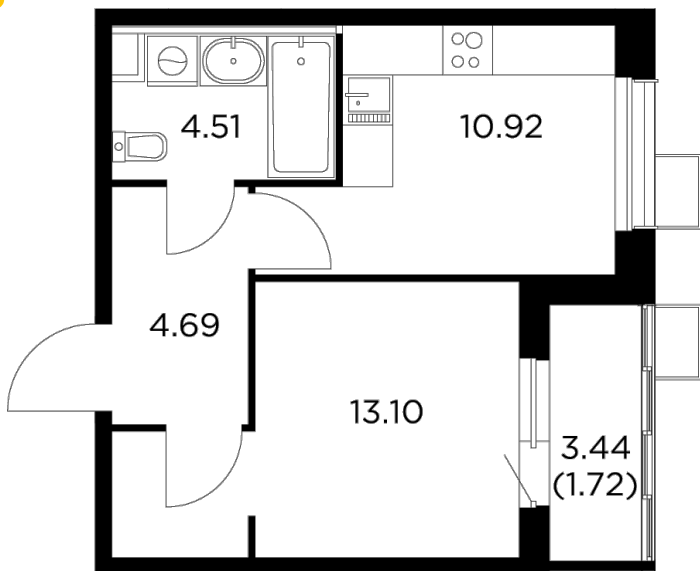

### С мебелью

+7 (495) 500-00-04

[ingrad.ru](http://ingrad.ru)

**1-комн. квартира №315, 34.94м<sup>2</sup>**

ЖК Новое Пушкино,  
Корпус 27, Секция 4, Этаж 9 из 15

**7 260 172₽**

207 790₽/м<sup>2</sup>

● Ж/д Пушкино и Заветы Ильича