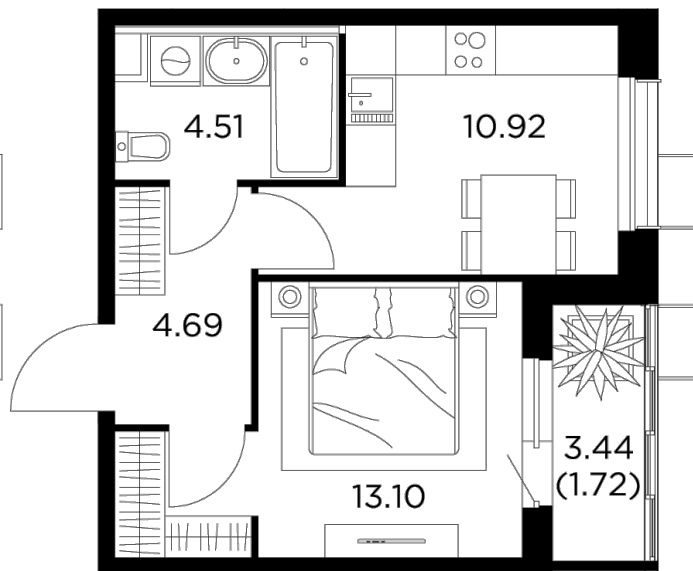

### Планировка

### С мебелью

+7 (495) 500-00-04

[ingrad.ru](http://ingrad.ru)

**1-комн. квартира №315, 34.94м<sup>2</sup>**

ЖК Новое Пушкино,  
Корпус 27, Секция 4, Этаж 9 из 15

**7 260 172₽**

207 790₽/м<sup>2</sup>

● Ж/д Пушкино и Заветы Ильича