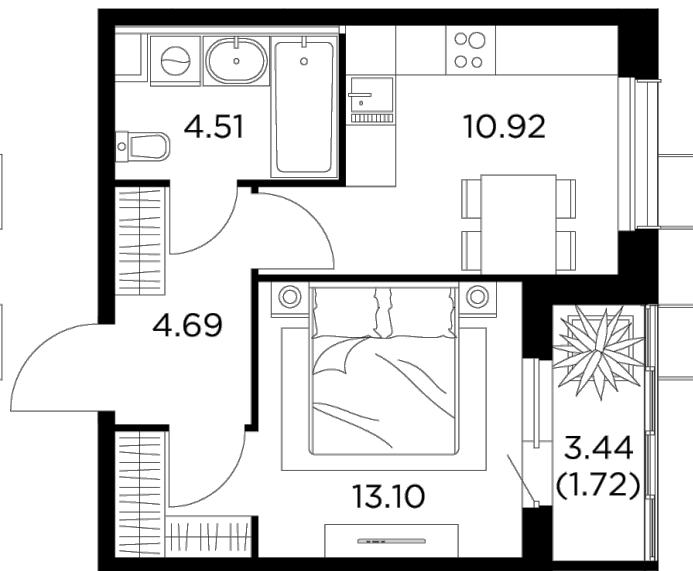

Планировка

С мебелью

+7 (495) 500-00-04

ingrad.ru

1-комн. квартира №315, 34.94м²

ЖК Новое Пушкино,
Корпус 27, Секция 4, Этаж 9 из 15

7 240 000₽

206 994₽/м²

● Ж/д Пушкино и Заветы Ильича

Отделка

Чистовая отделка

Ввод

IV квартал 2024

На этаже

На генплане

Квартира
на сайте