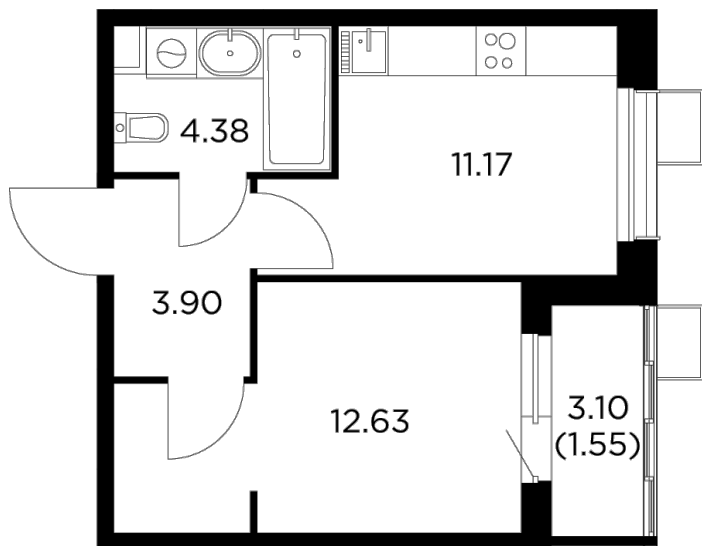

Планировка

С мебелью

+7 (495) 500-00-04

ingrad.ru

1-комн. квартира №312, 33.63м²

ЖК Новое Пушкино,
Корпус 27, Секция 4, Этаж 8 из 15

7 058 753₽

209 895₽/м²

● Ж/д Пушкино и Заветы Ильича

Отделка

Чистовая отделка

Ввод

IV квартал 2024

На этаже

На генплане

Квартира
на сайте