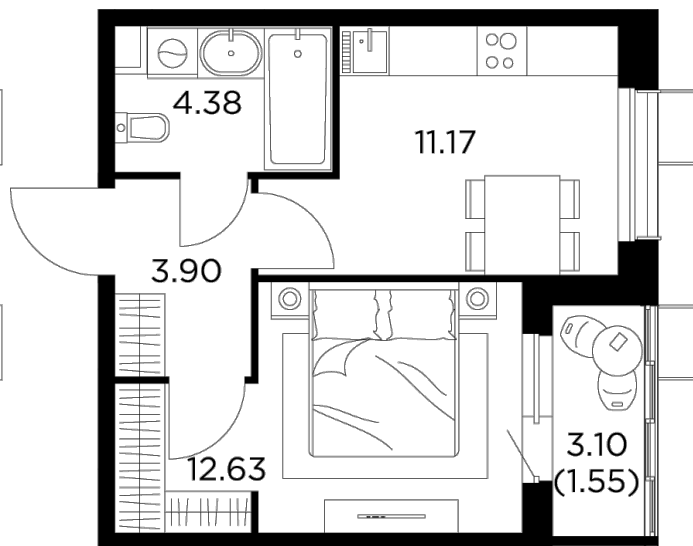

Планировка

С мебелью

+7 (495) 500-00-04

ingrad.ru

1-комн. квартира №312, 33.63м²

ЖК Новое Пушкино,
Корпус 27, Секция 4, Этаж 8 из 15

7 058 753₽

209 895₽/м²

● Ж/д Пушкино и Заветы Ильича

Отделка

Чистовая отделка

Ввод

IV квартал 2024

На этаже

На генплане

Квартира
на сайте