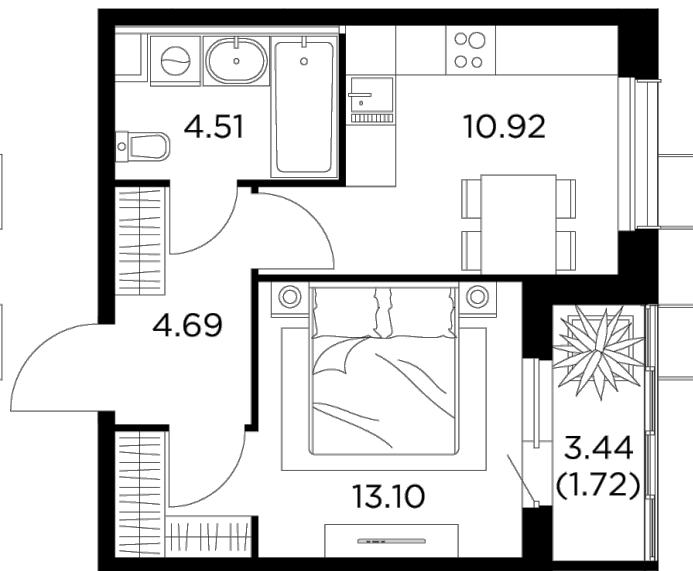

Планировка

С мебелью

+7 (495) 500-00-04

ingrad.ru

1-комн. квартира №305, 34.94м²

ЖК Новое Пушкино,
Корпус 27, Секция 4, Этаж 7 из 15

7 210 000₽

206 083₽/м²

● Ж/д Пушкино и Заветы Ильича

Отделка

Чистовая отделка

Ввод

IV квартал 2024

На этаже

На генплане

Квартира
на сайте