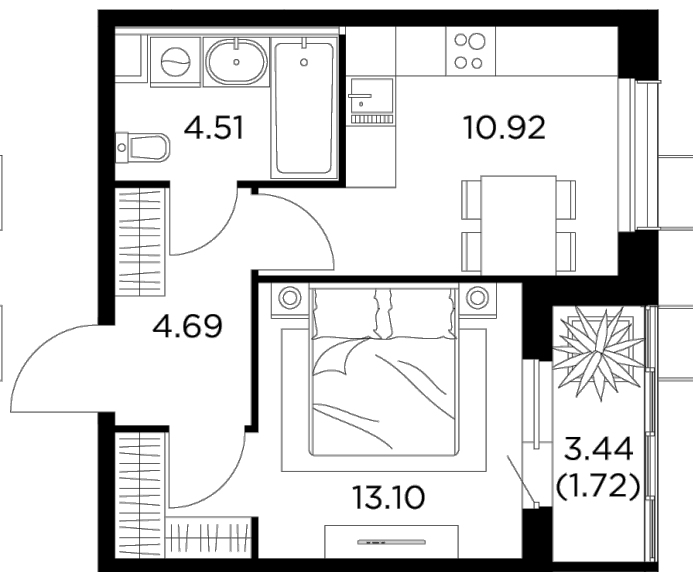

Планировка

С мебелью

+7 (495) 500-00-04

ingrad.ru

1-комн. квартира №305, 34.94м²

ЖК Новое Пушкино,
Корпус 27, Секция 4, Этаж 7 из 15

7 229 924₽

206 924₽/м²

● Ж/д Пушкино и Заветы Ильича

Отделка

Чистовая отделка

Ввод

IV квартал 2024

На этаже

На генплане

Квартира
на сайте