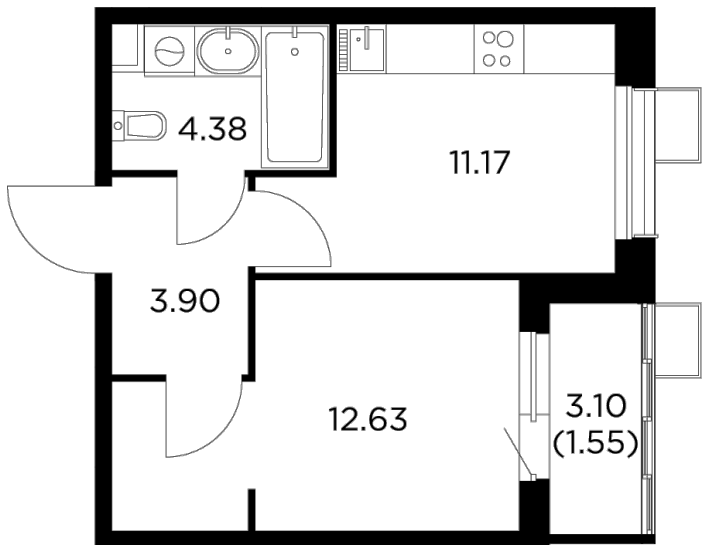

### С мебелью

+7 (495) 500-00-04

[ingrad.ru](http://ingrad.ru)

**1-комн. квартира №302, 33.63м<sup>2</sup>**

ЖК Новое Пушкино,  
Корпус 27, Секция 4, Этаж 6 из 15

**7 148 619Р**

212 567Р/м<sup>2</sup>

● Ж/д «Пушкино» и «Заветы Ильича»