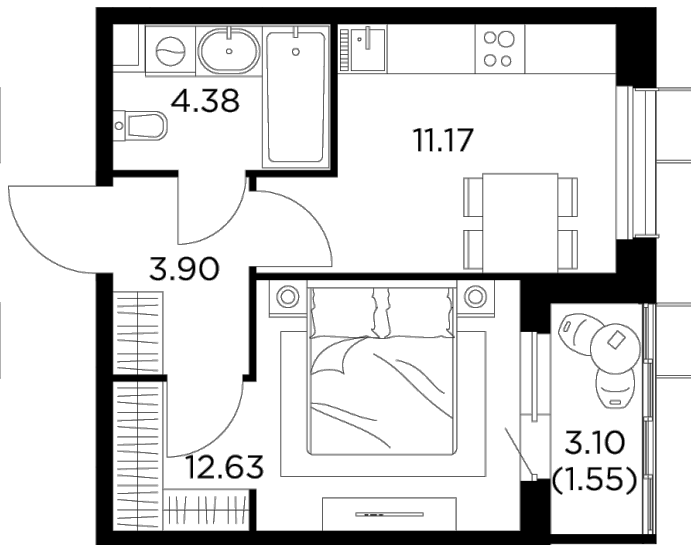

### Планировка

### С мебелью

+7 (495) 500-00-04

[ingrad.ru](http://ingrad.ru)

**1-комн. квартира №302, 33.63м<sup>2</sup>**

ЖК Новое Пушкино,  
Корпус 27, Секция 4, Этаж 6 из 15

**7 148 619Р**

212 567Р/м<sup>2</sup>

● Ж/д «Пушкино» и «Заветы Ильича»