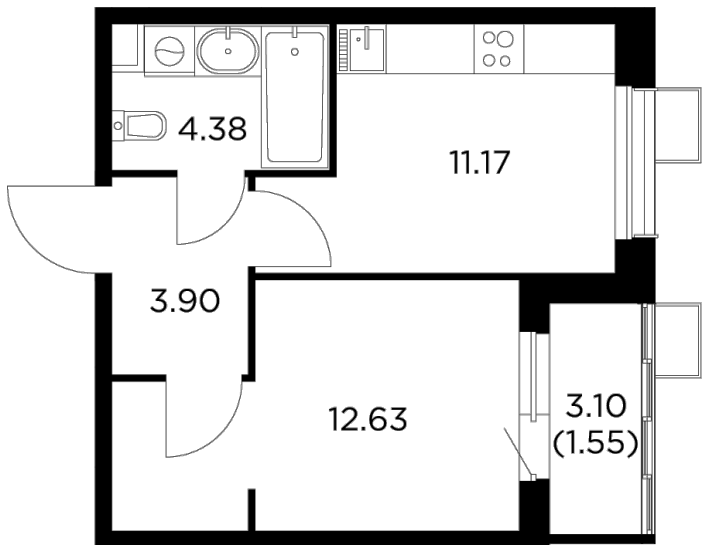

### С мебелью

+7 (495) 500-00-04

[ingrad.ru](http://ingrad.ru)

**1-комн. квартира №240, 33.5м<sup>2</sup>**

ЖК Новое Пушкино,  
Корпус 27, Секция 4, Этаж 6 из 15

**7 100 000₽**

211 709₽/м<sup>2</sup>

● Ж/д Пушкино и Заветы Ильича