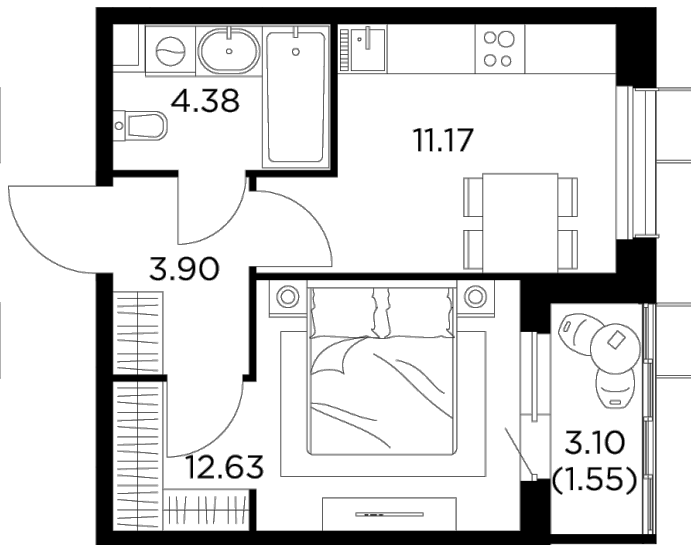

### Планировка

### С мебелью

+7 (495) 500-00-04

[ingrad.ru](http://ingrad.ru)

**1-комн. квартира №240, 33.5м<sup>2</sup>**

ЖК Новое Пушкино,  
Корпус 27, Секция 4, Этаж 6 из 15

**7 100 000₽**

211 709₽/м<sup>2</sup>

● Ж/д Пушкино и Заветы Ильича