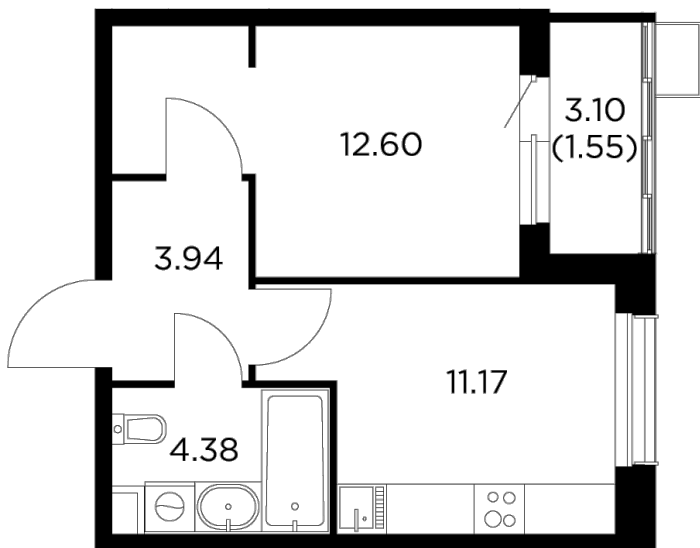

Планировка

С мебелью

INGRAD

+7 (495) 500-00-04

ingrad.ru

1-комн. квартира №301, 33.64м²

ЖК Новое Пушкино,
Корпус 27, Секция 4, Этаж 6 из 15

7 031 518₽

209 023₽/м²

● Ж/д Пушкино и Заветы Ильича

Отделка

Чистовая отделка

Ввод

IV квартал 2024

На этаже

На генплане