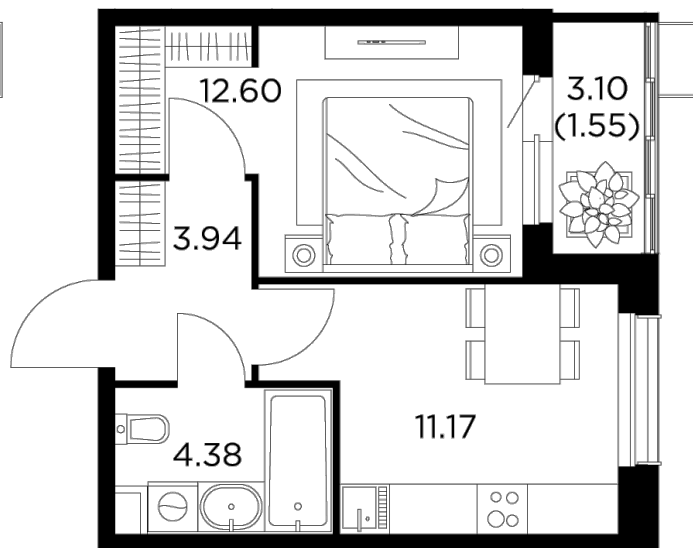

Планировка

С мебелью

INGRAD

+7 (495) 500-00-04

ingrad.ru

1-комн. квартира №301, 33.64м²

ЖК Новое Пушкино,
Корпус 27, Секция 4, Этаж 6 из 15

7 031 518₽

209 023₽/м²

● Ж/д Пушкино и Заветы Ильича

Отделка

Чистовая отделка

Ввод

IV квартал 2024

На этаже

На генплане