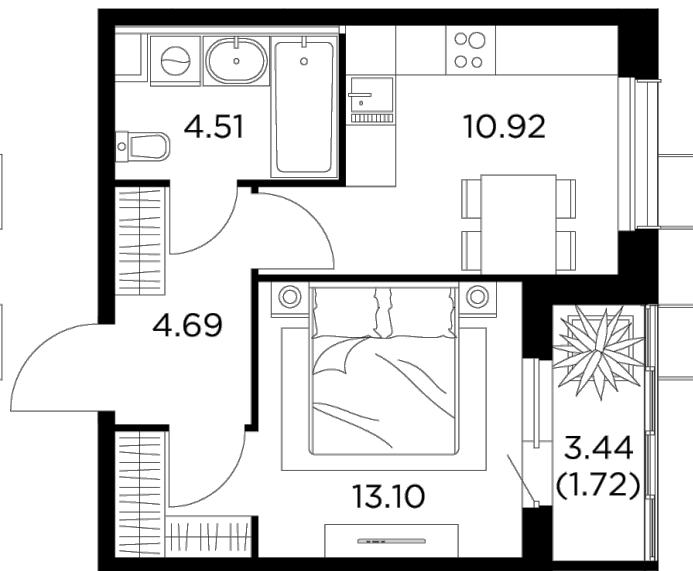

Планировка

С мебелью

+7 (495) 500-00-04

ingrad.ru

1-комн. квартира №300, 34.94м²

ЖК Новое Пушкино,
Корпус 27, Секция 4, Этаж 6 из 15

7 214 800₽

206 491₽/м²

● Ж/д Пушкино и Заветы Ильича

Отделка

Чистовая отделка

Ввод

IV квартал 2024

На этаже

На генплане

Квартира
на сайте