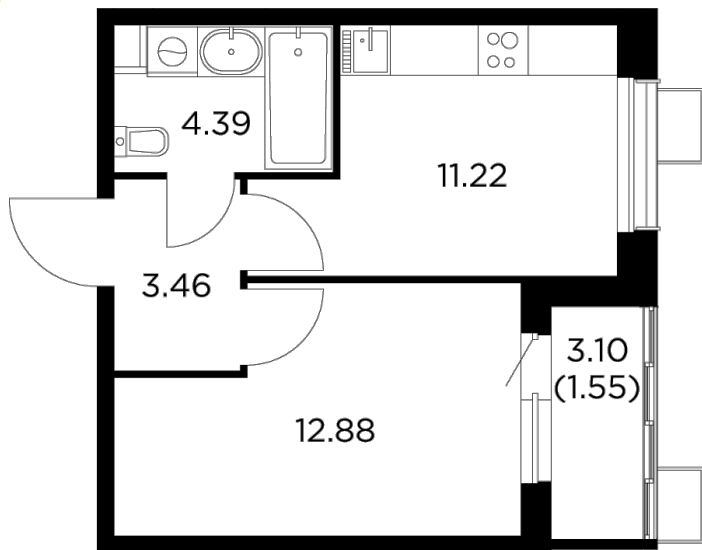

Планировка

С мебелью

+7 (495) 500-00-04

ingrad.ru

1-комн. квартира №65, 33.5м²

ЖК Новое Пушкино,
Корпус 27, Секция 1, Этаж 7 из 11

7 000 000₽

208 815₽/м²

● Ж/д Пушкино и Заветы Ильича

Отделка

Чистовая отделка

Ввод

IV квартал 2024

На этаже

На генплане

Квартира
на сайте