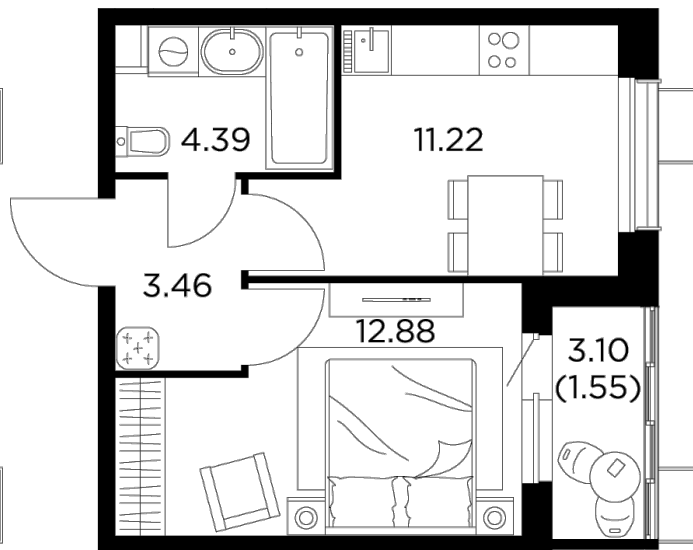

Планировка

С мебелью

+7 (495) 500-00-04

ingrad.ru

1-комн. квартира №65, 33.5м²

ЖК Новое Пушкино,
Корпус 27, Секция 1, Этаж 7 из 11

7 000 000₽

208 815₽/м²

● Ж/д Пушкино и Заветы Ильича

Отделка

Чистовая отделка

Ввод

IV квартал 2024

На этаже

На генплане

Квартира
на сайте