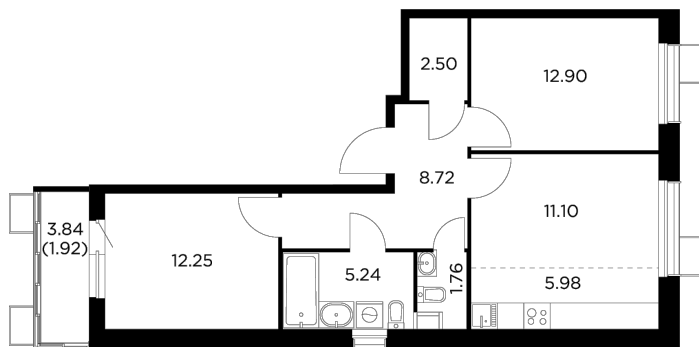

## Планировка

## С мебелью

+7 (495) 500-00-04

[ingrad.ru](http://ingrad.ru)

**3-комн. квартира №24, 62.37м<sup>2</sup>**

ЖК Новое Пушкино,  
Корпус 27, Секция 1, Этаж 4 из 11

**12 464 172₽**

199 842₽/м<sup>2</sup>

● Ж/д Пушкино и Заветы Ильича