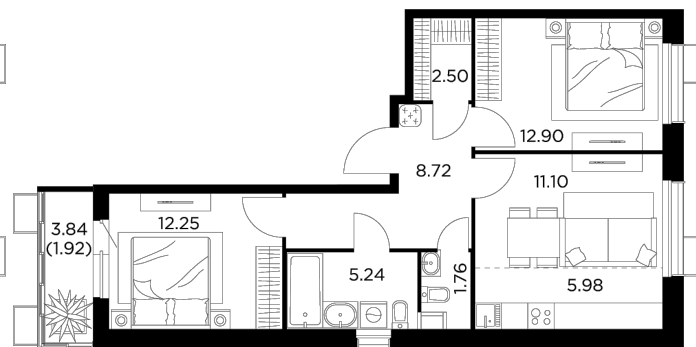

## Планировка

## С мебелью

+7 (495) 500-00-04

[ingrad.ru](http://ingrad.ru)

**3-комн. квартира №24, 62.37м<sup>2</sup>**

ЖК Новое Пушкино,  
Корпус 27, Секция 1, Этаж 4 из 11

**12 464 172₽**

199 842₽/м<sup>2</sup>

● Ж/д Пушкино и Заветы Ильича