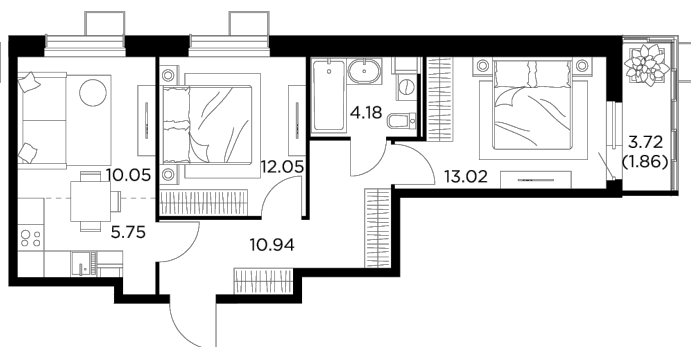

Планировка

С мебелью

+7 (495) 500-00-04

ingrad.ru

3-комн. квартира №407, 57.85м²

ЖК Новое Пушкино,
Корпус 27, Секция 5, Этаж 10 из 13

12 330 000₽

213 064₽/м²

● Ж/д Пушкино и Заветы Ильича

Отделка

Чистовая отделка

Ввод

IV квартал 2024

На этаже

На генплане

Квартира
на сайте