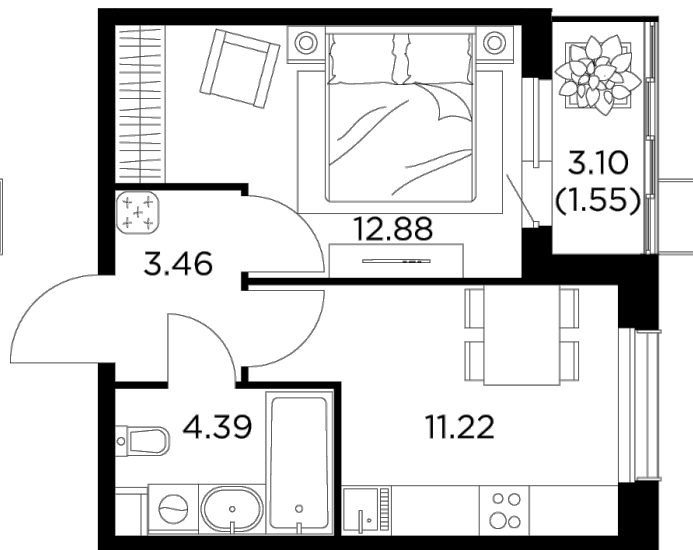

Планировка

С мебелью

+7 (495) 500-00-04

ingrad.ru

1-комн. квартира №110, 33.5м²

ЖК Новое Пушкино,
Корпус 27, Секция 1, Этаж 11 из 11

7 198 007₽

214 866₽/м²

● Ж/д «Пушкино» и «Заветы Ильича»

Отделка

Чистовая отделка

Ввод

IV квартал 2024

На этаже

На генплане

Квартира
на сайте