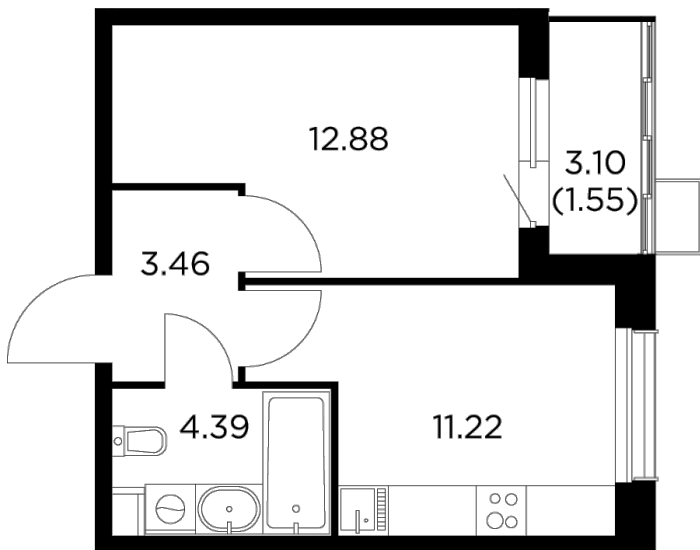

Планировка

С мебелью

+7 (495) 500-00-04

ingrad.ru

1-комн. квартира №110, 33.5м²

ЖК Новое Пушкино,
Корпус 27, Секция 1, Этаж 11 из 11

7 198 007₽

214 866₽/м²

● Ж/д «Пушкино» и «Заветы Ильича»

Отделка

Чистовая отделка

Ввод

IV квартал 2024

На этаже

На генплане

Квартира
на сайте