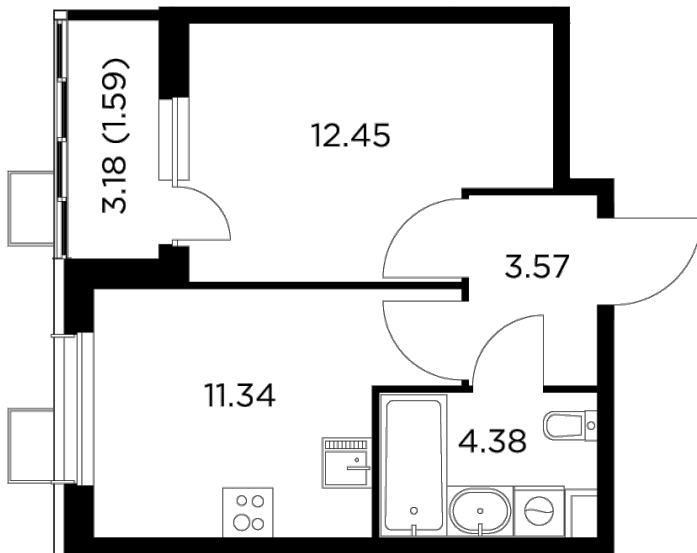

Планировка

С мебелью

+7 (495) 500-00-04

ingrad.ru

1-комн. квартира №212, 33.33м²

ЖК Новое Пушкино,
Корпус 28, Секция 4, Этаж 12 из 13

6 395 174Р

191 874Р/м²

● Ж/д «Пушкино» и «Заветы Ильича»

Отделка

Без отделки

Ввод

IV квартал 2024

На этаже

На генплане

Квартира
на сайте