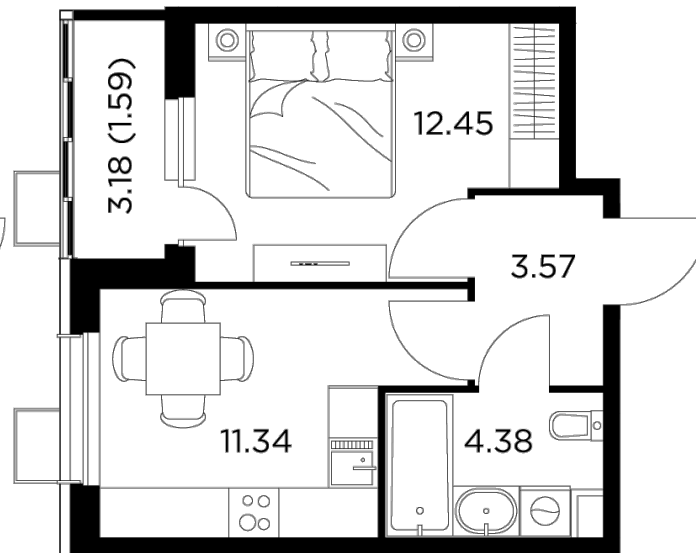

Планировка

С мебелью

+7 (495) 500-00-04

ingrad.ru

1-комн. квартира №212, 33.33м²

ЖК Новое Пушкино,
Корпус 28, Секция 4, Этаж 12 из 13

6 395 174Р

191 874Р/м²

● Ж/д «Пушкино» и «Заветы Ильича»

Отделка

Без отделки

Ввод

IV квартал 2024

На этаже

На генплане

Квартира
на сайте