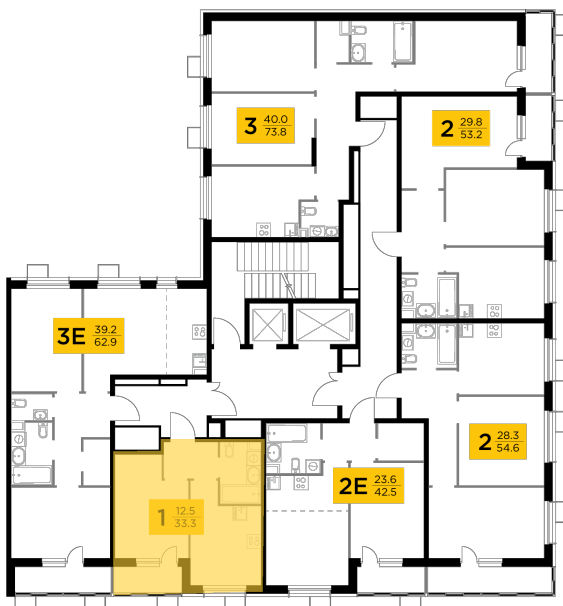

Планировка

С мебелью

+7 (495) 500-00-04

ingrad.ru

1-комн. квартира №212, 33.33м²

ЖК Новое Пушкино,
Корпус 28, Секция 4, Этаж 12 из 13

6 395 174Р

191 874Р/м²

● Ж/д «Пушкино» и «Заветы Ильича»

Отделка

Без отделки

Ввод

IV квартал 2024

На этаже

На генплане

Квартира
на сайте