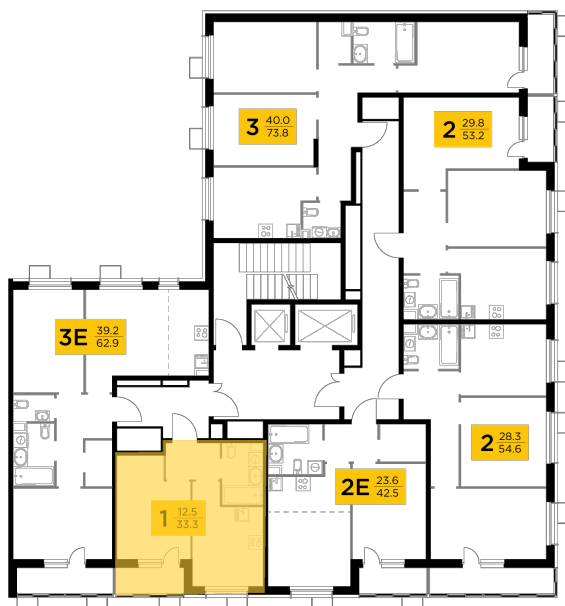

Планировка

С мебелью

+7 (495) 500-00-04

ingrad.ru

1-комн. квартира №212, 33.33м²

ЖК Новое Пушкино,
Корпус 28, Секция 4, Этаж 12 из 13

6 086 058Р

182 600Р/м²

● Ж/д Пушкино и Заветы Ильича

Отделка

Без отделки

Ввод

IV квартал 2024

На этаже

На генплане

Квартира
на сайте