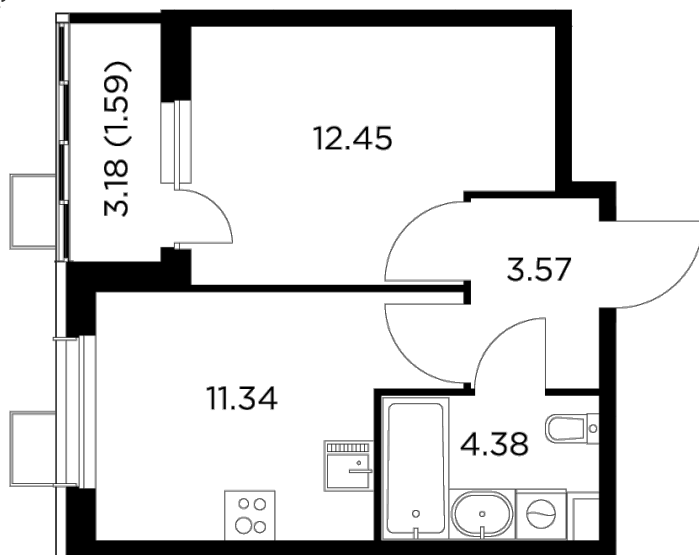

Планировка

С мебелью

+7 (495) 500-00-04

ingrad.ru

1-комн. квартира №212, 33.33м²

ЖК Новое Пушкино,
Корпус 28, Секция 4, Этаж 12 из 13

6 086 058Р

182 600Р/м²

● Ж/д Пушкино и Заветы Ильича

Отделка

Без отделки

Ввод

IV квартал 2024

На этаже

На генплане

Квартира
на сайте