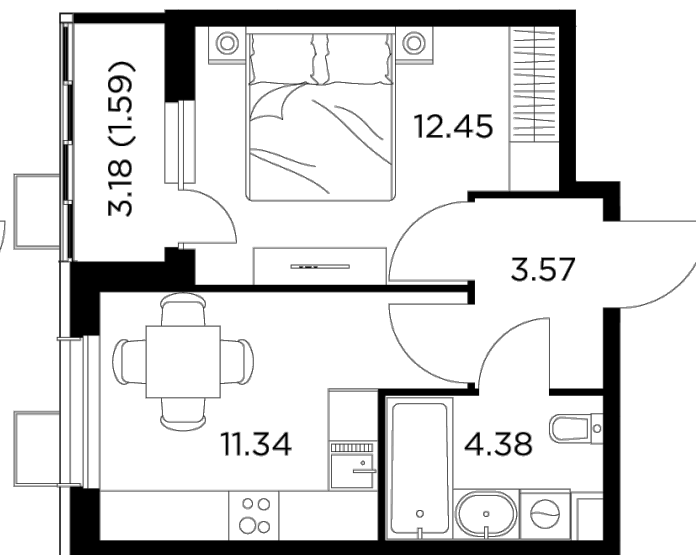

Планировка

С мебелью

+7 (495) 500-00-04

ingrad.ru

1-комн. квартира №212, 33.33м²

ЖК Новое Пушкино,
Корпус 28, Секция 4, Этаж 12 из 13

6 086 058Р

182 600Р/м²

● Ж/д Пушкино и Заветы Ильича

Отделка

Без отделки

Ввод

IV квартал 2024

На этаже

На генплане

Квартира
на сайте