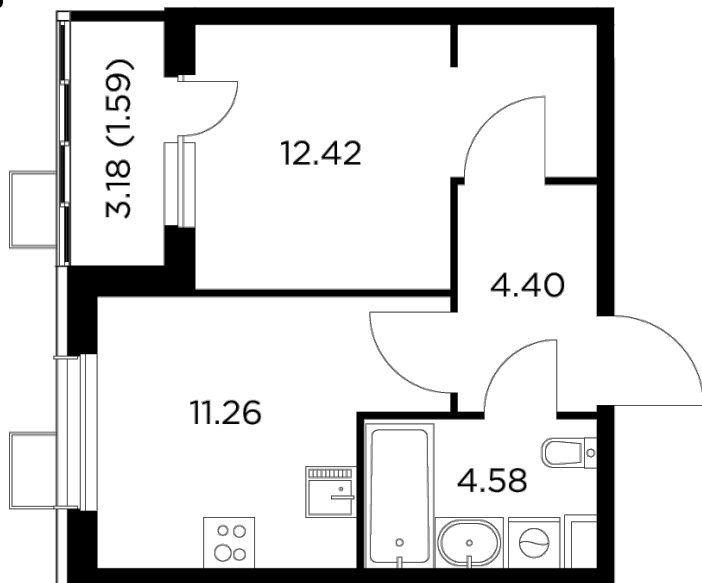

Планировка

С мебелью

+7 (495) 500-00-04

ingrad.ru

1-комн. квартира №129, 34.25м²

ЖК Новое Пушкино,
Корпус 28, Секция 3, Этаж 9 из 13

6 510 849₽

190 098₽/м²

● Ж/д «Пушкино» и «Заветы Ильича»

Отделка

Без отделки

Ввод

IV квартал 2024

На этаже

На генплане

Квартира
на сайте