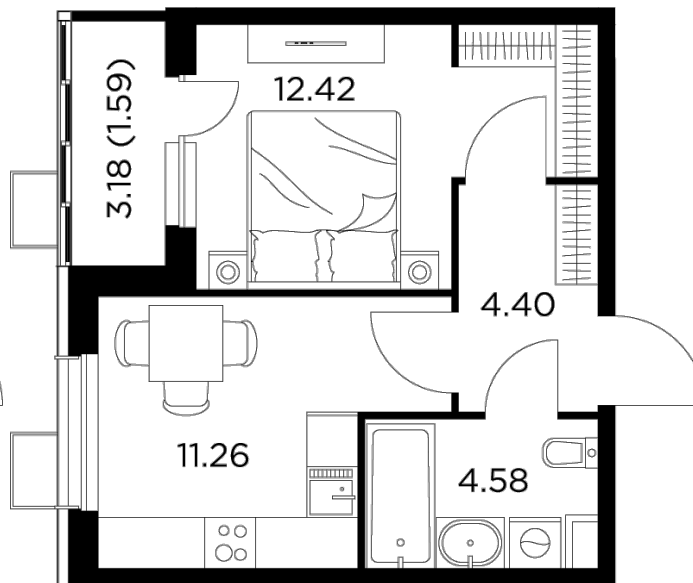

Планировка

С мебелью

+7 (495) 500-00-04

ingrad.ru

1-комн. квартира №129, 34.25м²

ЖК Новое Пушкино,
Корпус 28, Секция 3, Этаж 9 из 13

6 305 425₽

184 100₽/м²

● Ж/д Пушкино и Заветы Ильича

Отделка

Без отделки

Ввод

IV квартал 2024

На этаже

На генплане

Квартира
на сайте