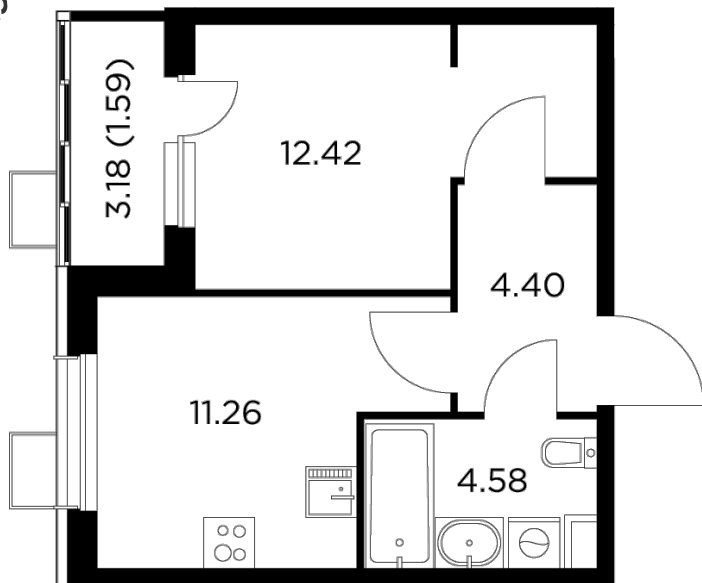

Планировка

С мебелью

+7 (495) 500-00-04

ingrad.ru

1-комн. квартира №129, 34.25м²

ЖК Новое Пушкино,
Корпус 28, Секция 3, Этаж 9 из 13

6 305 425₽

184 100₽/м²

● Ж/д Пушкино и Заветы Ильича

Отделка

Без отделки

Ввод

IV квартал 2024

На этаже

На генплане

Квартира
на сайте