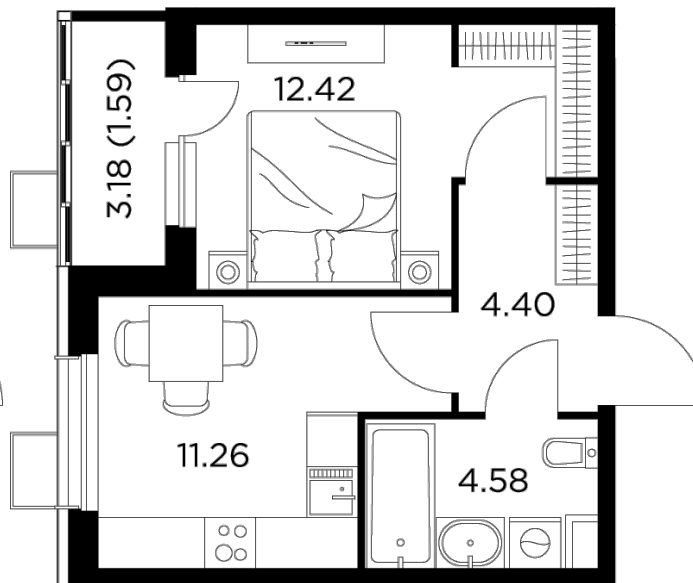

Планировка

С мебелью

+7 (495) 500-00-04

ingrad.ru

1-комн. квартира №129, 34.25м²

ЖК Новое Пушкино,
Корпус 28, Секция 3, Этаж 9 из 13

6 510 849₽

190 098₽/м²

● Ж/д «Пушкино» и «Заветы Ильича»

Отделка

Без отделки

Ввод

IV квартал 2024

На этаже

На генплане

Квартира
на сайте