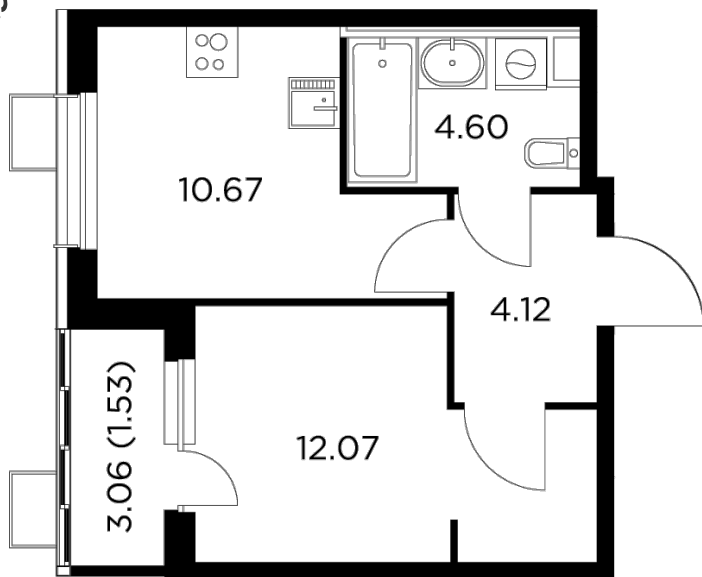

Планировка

С мебелью

+7 (495) 500-00-04

ingrad.ru

1-комн. квартира №114, 32.7м²

ЖК Новое Пушкино,
Корпус 28, Секция 3, Этаж 5 из 13

5 660 000₽

173 089₽/м²

● Ж/д Пушкино и Заветы Ильича

Отделка

Без отделки

Ввод

Дом готов

На этаже

На генплане

Лоджия