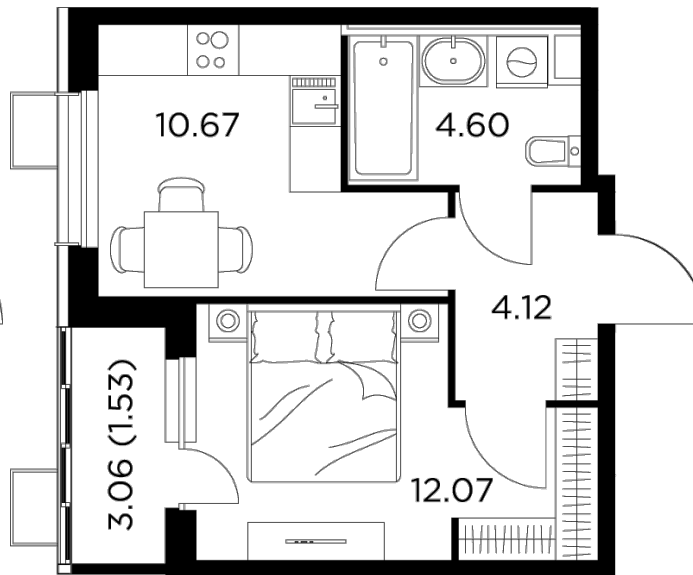

### Планировка

### С мебелью

+7 (495) 500-00-04

[ingrad.ru](http://ingrad.ru)

**1-комн. квартира №114, 32.99м<sup>2</sup>**

ЖК Новое Пушкино,  
Корпус 28, Секция 3, Этаж 5 из 13

**5 931 602₽**

179 800₽/м<sup>2</sup>

● Ж/д Пушкино и Заветы Ильича

### На этаже