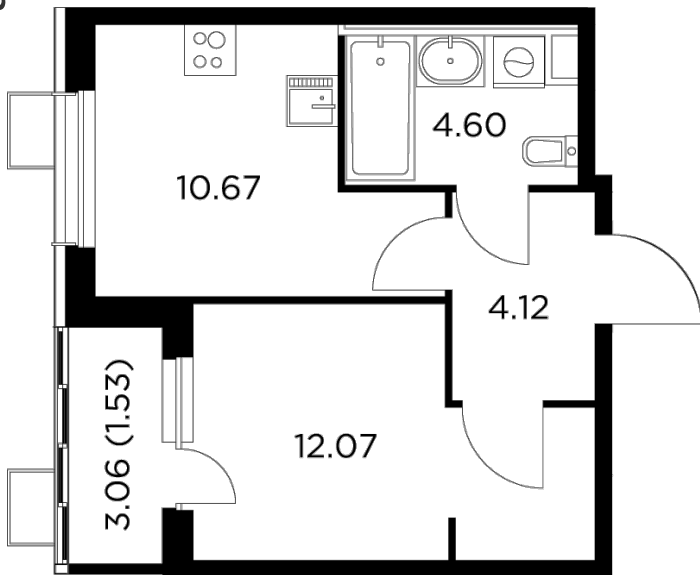

### С мебелью

+7 (495) 500-00-04

[ingrad.ru](http://ingrad.ru)

**1-комн. квартира №114, 32.99м<sup>2</sup>**

ЖК Новое Пушкино,  
Корпус 28, Секция 3, Этаж 5 из 13

**5 931 602₽**

179 800₽/м<sup>2</sup>

● Ж/д Пушкино и Заветы Ильича