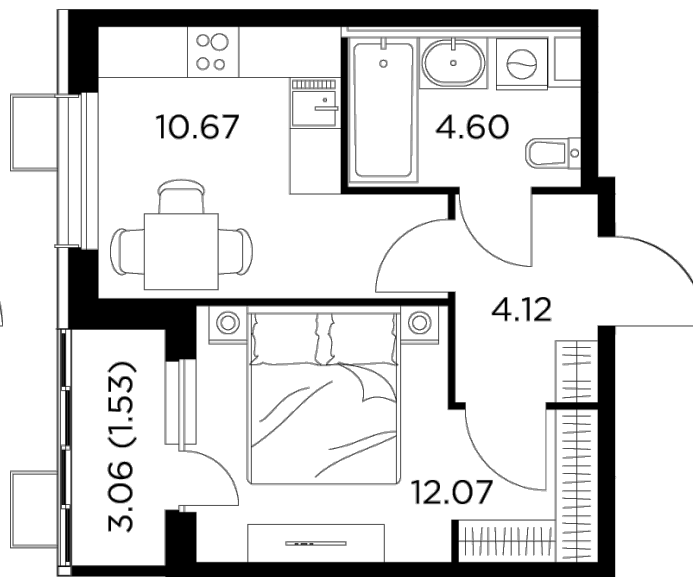

Планировка

С мебелью

+7 (495) 500-00-04

ingrad.ru

1-комн. квартира №114, 32.7м²

ЖК Новое Пушкино,
Корпус 28, Секция 3, Этаж 5 из 13

5 660 000₽

173 089₽/м²

● Ж/д Пушкино и Заветы Ильича

Отделка

Без отделки

Ввод

Дом готов

На этаже

На генплане

Лоджия