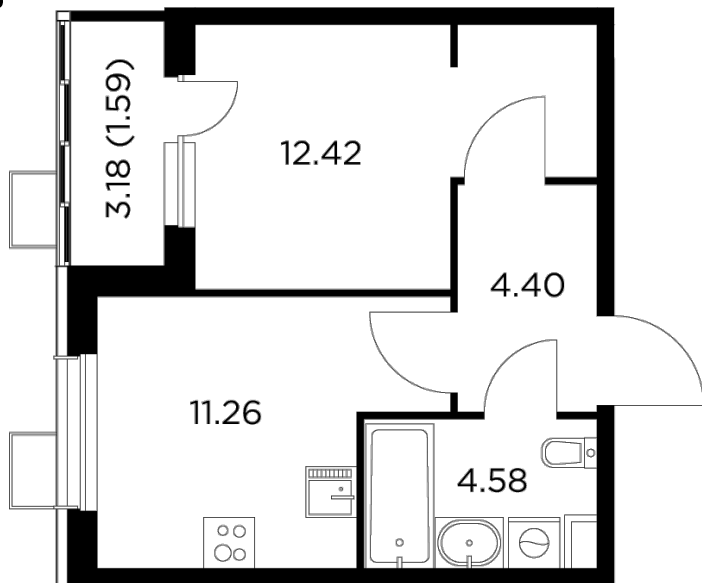

Планировка

С мебелью

+7 (495) 500-00-04

ingrad.ru

1-комн. квартира №113, 34.25м²

ЖК Новое Пушкино,
Корпус 28, Секция 3, Этаж 5 из 13

6 450 000₽

188 321₽/м²

● Ж/д «Пушкино» и «Заветы Ильича»

Отделка

Без отделки

Ввод

IV квартал 2024

На этаже

На генплане

Квартира
на сайте