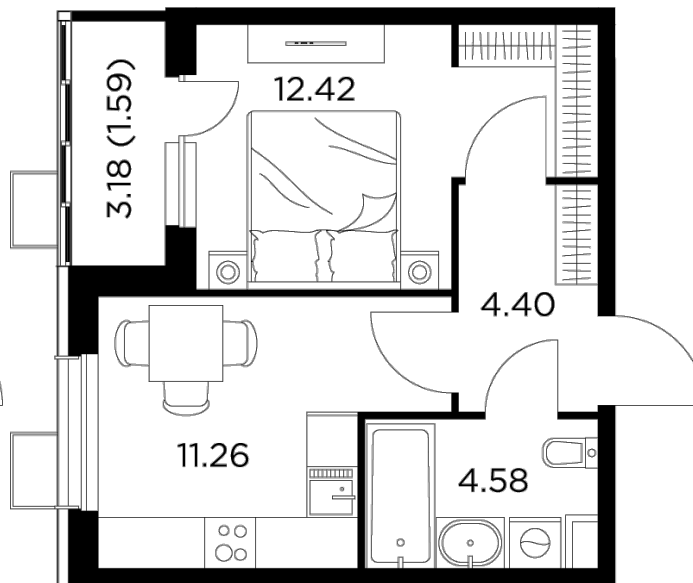

Планировка

С мебелью

+7 (495) 500-00-04

ingrad.ru

1-комн. квартира №113, 34.25м²

ЖК Новое Пушкино,
Корпус 28, Секция 3, Этаж 5 из 13

6 450 000₽

188 321₽/м²

● Ж/д «Пушкино» и «Заветы Ильича»

Отделка

Без отделки

Ввод

IV квартал 2024

На этаже

На генплане

Квартира
на сайте