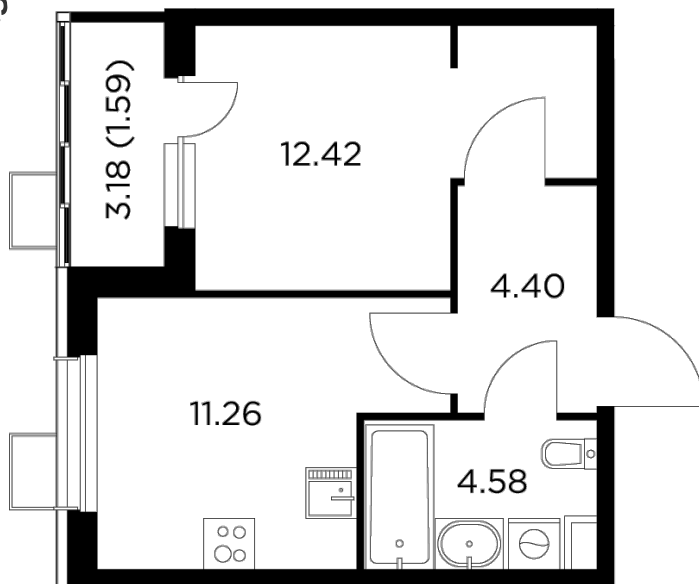

Планировка

С мебелью

+7 (495) 500-00-04

ingrad.ru

1-комн. квартира №113, 34.25м²

ЖК Новое Пушкино,
Корпус 28, Секция 3, Этаж 5 из 13

6 247 200₽

182 400₽/м²

● Ж/д Пушкино и Заветы Ильича

Отделка

Без отделки

Ввод

IV квартал 2024

На этаже

На генплане

Квартира
на сайте