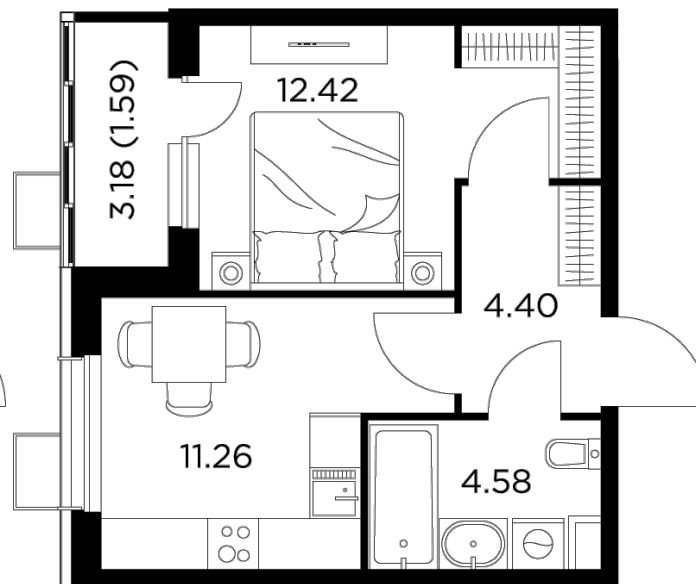

Планировка

С мебелью

+7 (495) 500-00-04

ingrad.ru

1-комн. квартира №113, 34.25м²

ЖК Новое Пушкино,
Корпус 28, Секция 3, Этаж 5 из 13

6 247 200₽

182 400₽/м²

● Ж/д Пушкино и Заветы Ильича

Отделка

Без отделки

Ввод

IV квартал 2024

На этаже

На генплане

Квартира
на сайте