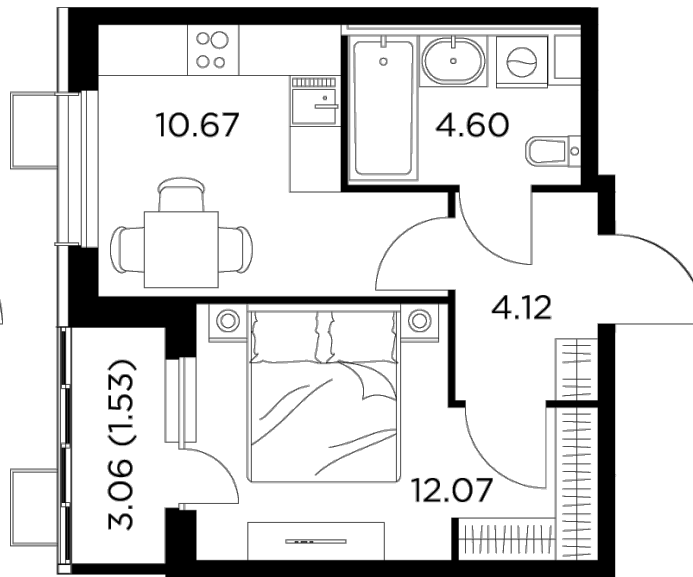

Планировка

С мебелью

На этаже

На генплане

+7 (495) 500-00-04

ingrad.ru

1-комн. квартира №110, 32.6м²

ЖК Новое Пушкино,
Корпус 28, Секция 3, Этаж 4 из 13

5 610 000₽

172 086₽/м²

● Ж/д Пушкино и Заветы Ильича

Отделка

Без отделки

Ввод

Дом готов

Лоджия