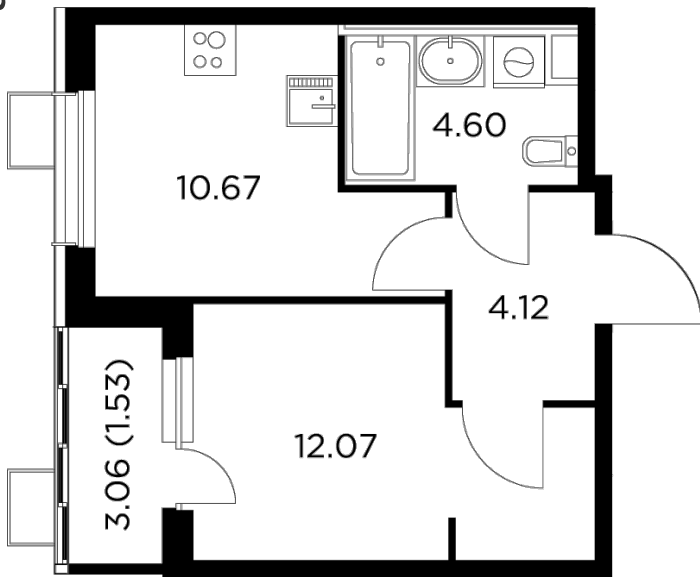

Планировка

С мебелью

На этаже

На генплане

+7 (495) 500-00-04

ingrad.ru

1-комн. квартира №110, 32.6м²

ЖК Новое Пушкино,
Корпус 28, Секция 3, Этаж 4 из 13

5 610 000₽

172 086₽/м²

● Ж/д Пушкино и Заветы Ильича

Отделка

Без отделки

Ввод

Дом готов

Лоджия