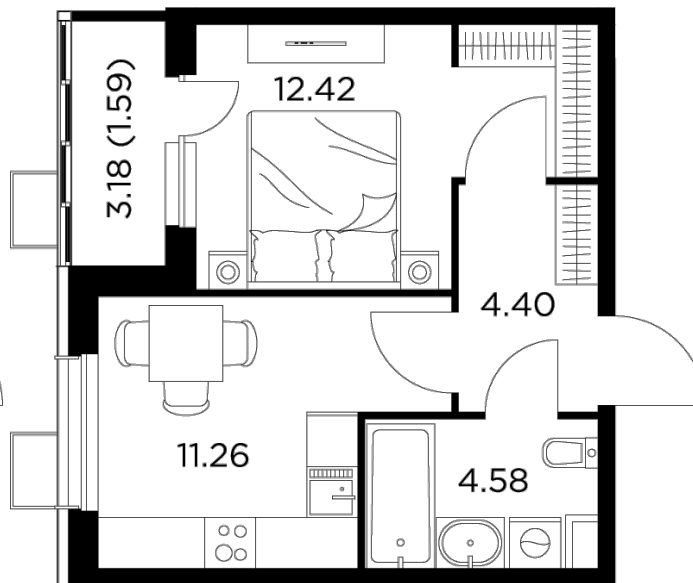

Планировка

С мебелью

+7 (495) 500-00-04

ingrad.ru

1-комн. квартира №109, 34.25м²

ЖК Новое Пушкино,
Корпус 28, Секция 3, Этаж 4 из 13

6 233 500₽

182 000₽/м²

● Ж/д Пушкино и Заветы Ильича

Отделка

Без отделки

Ввод

IV квартал 2024

На этаже

На генплане

Квартира
на сайте