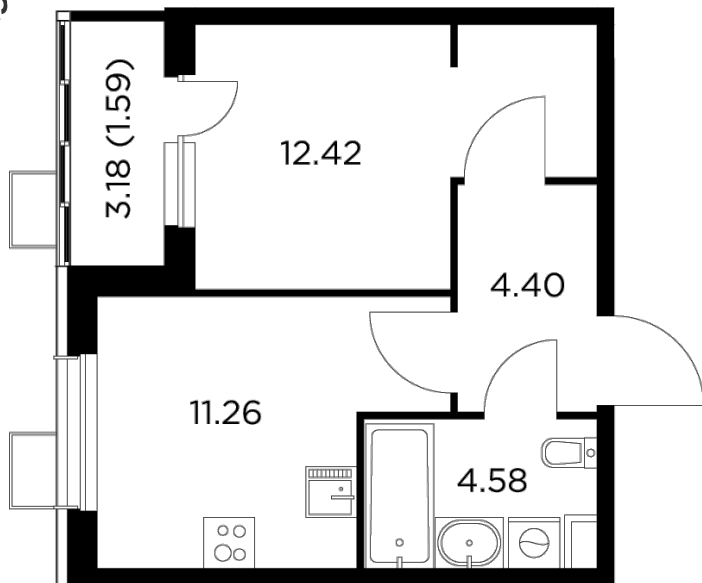

Планировка

С мебелью

+7 (495) 500-00-04

ingrad.ru

1-комн. квартира №109, 34.25м²

ЖК Новое Пушкино,
Корпус 28, Секция 3, Этаж 4 из 13

6 233 500₽

182 000₽/м²

● Ж/д Пушкино и Заветы Ильича

Отделка

Без отделки

Ввод

IV квартал 2024

На этаже

На генплане

Квартира
на сайте