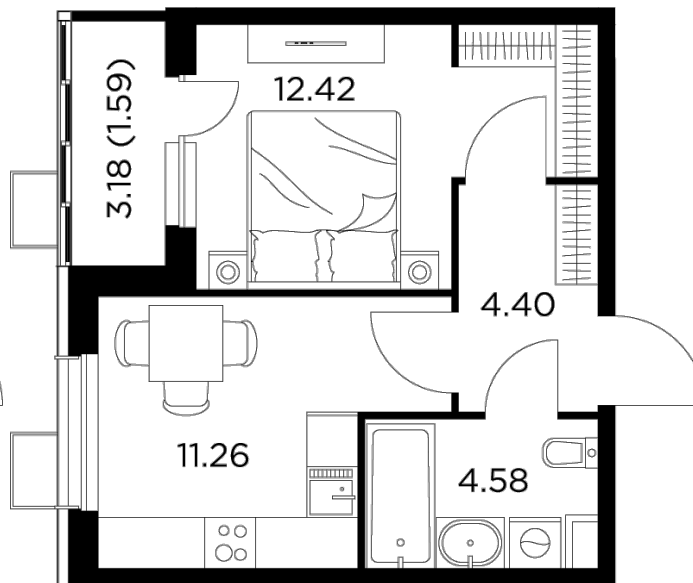

### Планировка

### С мебелью

+7 (495) 500-00-04

[ingrad.ru](http://ingrad.ru)

**1-комн. квартира №109, 34.25м<sup>2</sup>**

ЖК Новое Пушкино,  
Корпус 28, Секция 3, Этаж 4 из 13

**6 435 683Р**

187 903Р/м<sup>2</sup>

● Ж/д «Пушкино» и «Заветы Ильича»