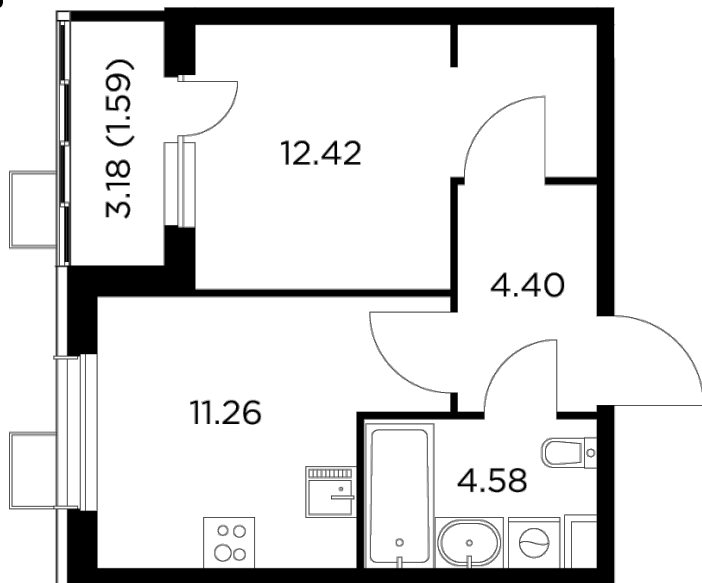

### С мебелью

+7 (495) 500-00-04

[ingrad.ru](http://ingrad.ru)

**1-комн. квартира №109, 34.25м<sup>2</sup>**

ЖК Новое Пушкино,  
Корпус 28, Секция 3, Этаж 4 из 13

**6 435 683Р**

187 903Р/м<sup>2</sup>

● Ж/д «Пушкино» и «Заветы Ильича»