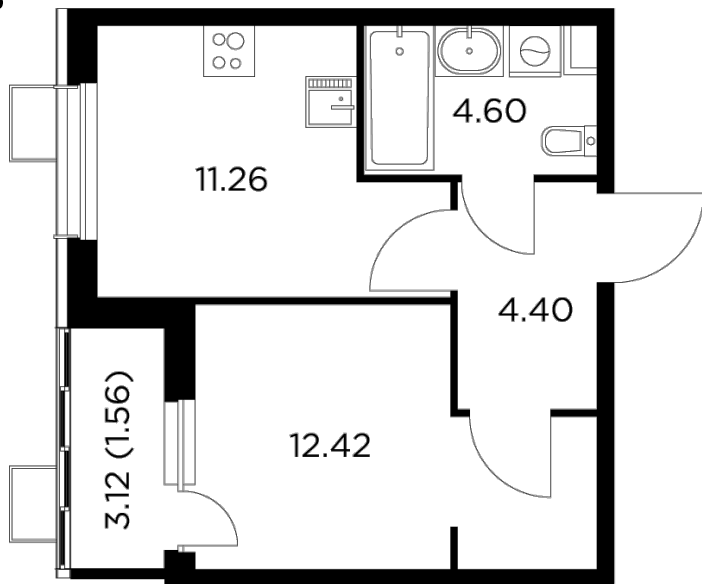

Планировка

С мебелью

+7 (495) 500-00-04

ingrad.ru

1-комн. квартира №97, 34.24м²

ЖК Новое Пушкино,
Корпус 28, Секция 2, Этаж 10 из 10

6 523 261Р

190 516Р/м²

● Ж/д «Пушкино» и «Заветы Ильича»

Отделка

Без отделки

Ввод

IV квартал 2024

На этаже

На генплане

Квартира
на сайте