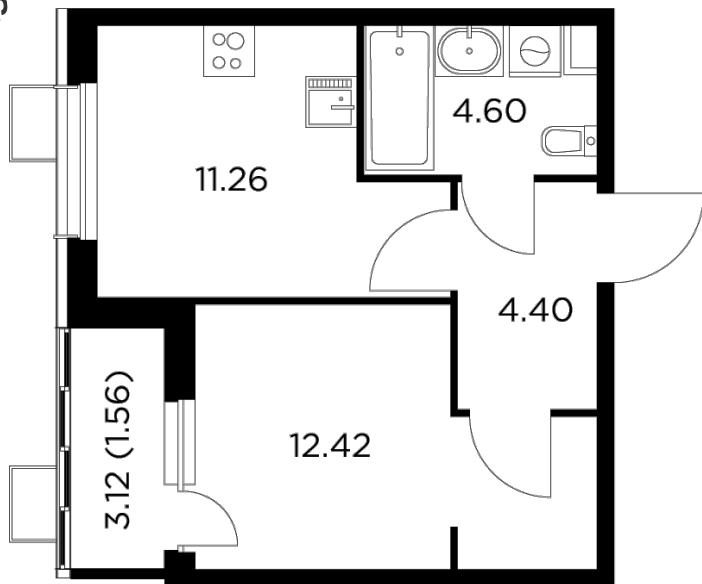

Планировка

С мебелью

+7 (495) 500-00-04

ingrad.ru

1-комн. квартира №97, 34.24м²

ЖК Новое Пушкино,
Корпус 28, Секция 2, Этаж 10 из 10

6 320 704₽

184 600₽/м²

● Ж/д Пушкино и Заветы Ильича

Отделка

Без отделки

Ввод

IV квартал 2024

На этаже

На генплане

Квартира
на сайте