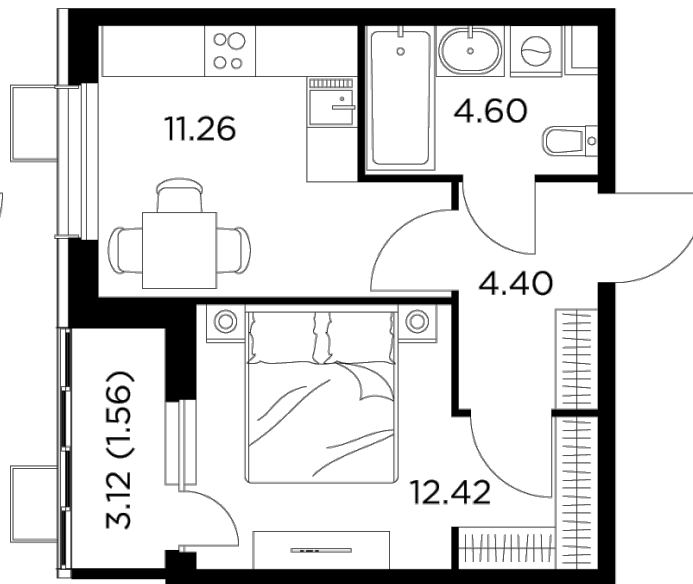

Планировка

С мебелью

+7 (495) 500-00-04

ingrad.ru

1-комн. квартира №97, 34.24м²

ЖК Новое Пушкино,
Корпус 28, Секция 2, Этаж 10 из 10

6 523 261Р

190 516Р/м²

● Ж/д «Пушкино» и «Заветы Ильича»

Отделка

Без отделки

Ввод

IV квартал 2024

На этаже

На генплане

Квартира
на сайте