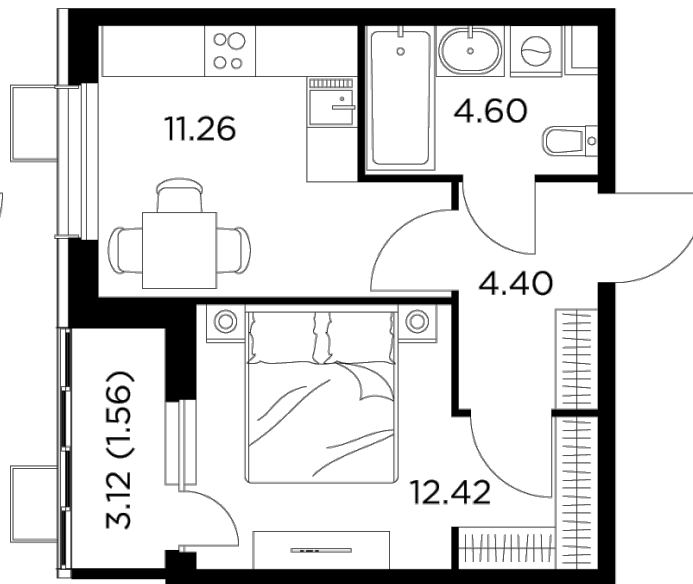

Планировка

С мебелью

+7 (495) 500-00-04

ingrad.ru

1-комн. квартира №97, 34.24м²

ЖК Новое Пушкино,
Корпус 28, Секция 2, Этаж 10 из 10

6 320 704₽

184 600₽/м²

● Ж/д Пушкино и Заветы Ильича

Отделка

Без отделки

Ввод

IV квартал 2024

На этаже

На генплане

Квартира
на сайте