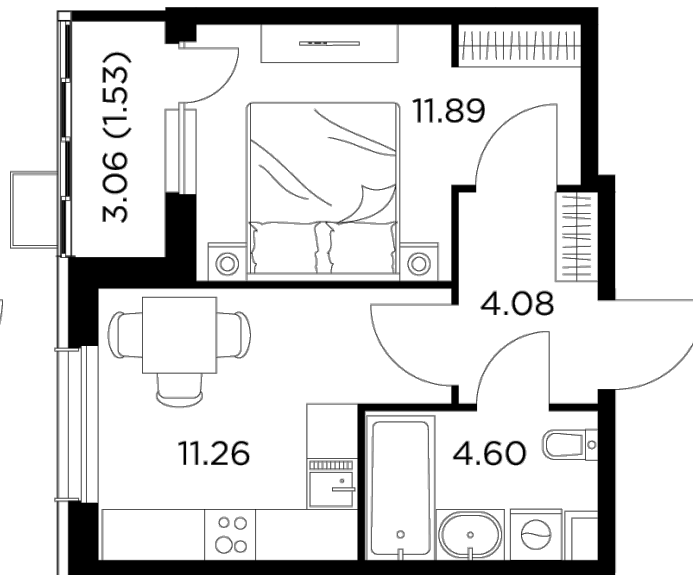

Планировка

С мебелью

INGRAD

+7 (495) 500-00-04

ingrad.ru

1-комн. квартира №83, 33.36м²

ЖК Новое Пушкино,
Корпус 28, Секция 2, Этаж 7 из 10

6 021 480₽

180 500₽/м²

● Ж/д Пушкино и Заветы Ильича

Отделка

Без отделки

Ввод

IV квартал 2024

На этаже

На генплане