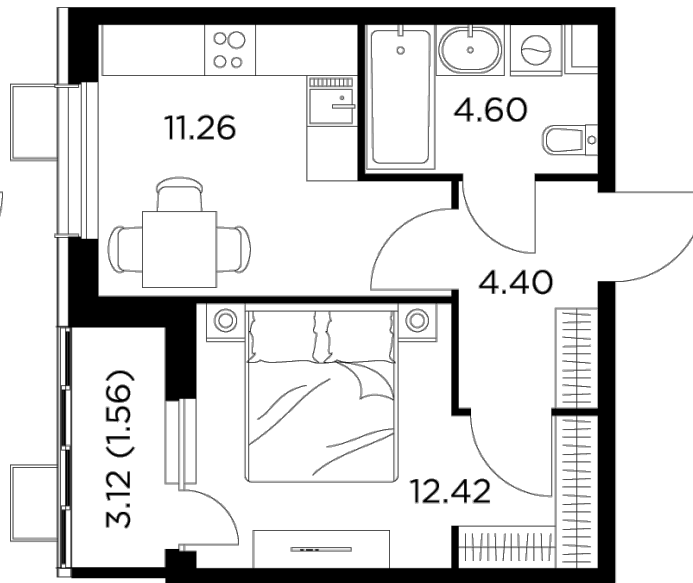

Планировка

С мебелью

+7 (495) 500-00-04

ingrad.ru

1-комн. квартира №82, 34.24м²

ЖК Новое Пушкино,
Корпус 28, Секция 2, Этаж 7 из 10

6 480 322Р

189 262Р/м²

● Ж/д «Пушкино» и «Заветы Ильича»

Отделка

Без отделки

Ввод

IV квартал 2024

На этаже

На генплане

Квартира
на сайте