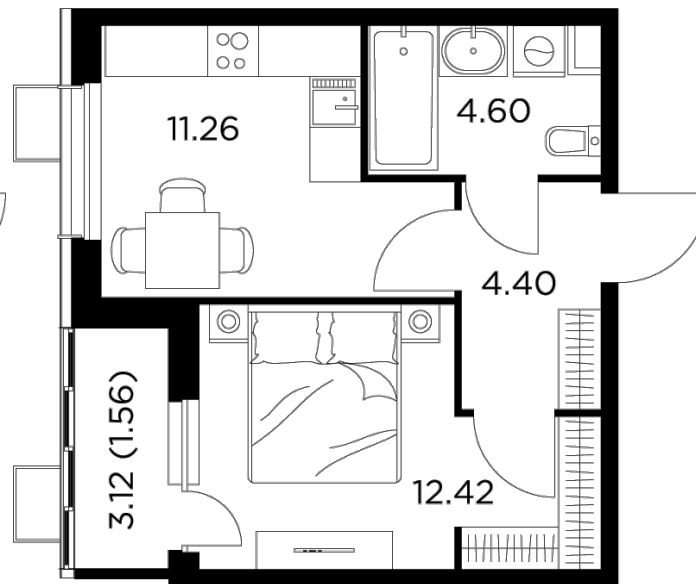

Планировка

С мебелью

+7 (495) 500-00-04

ingrad.ru

1-комн. квартира №82, 34.24м²

ЖК Новое Пушкино,
Корпус 28, Секция 2, Этаж 7 из 10

6 276 192₽

183 300₽/м²

● Ж/д Пушкино и Заветы Ильича

Отделка

Без отделки

Ввод

IV квартал 2024

На этаже

На генплане

Квартира
на сайте