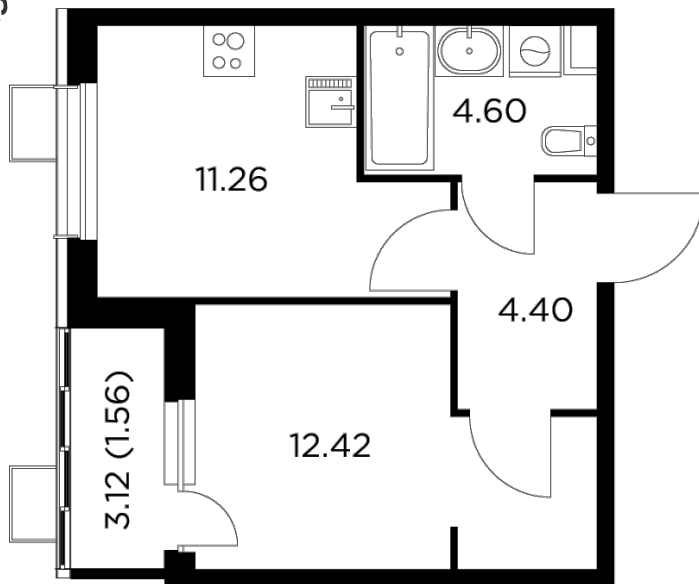

Планировка

С мебелью

+7 (495) 500-00-04

ingrad.ru

1-комн. квартира №82, 34.24м²

ЖК Новое Пушкино,
Корпус 28, Секция 2, Этаж 7 из 10

6 276 192₽

183 300₽/м²

● Ж/д Пушкино и Заветы Ильича

Отделка

Без отделки

Ввод

IV квартал 2024

На этаже

На генплане

Квартира
на сайте