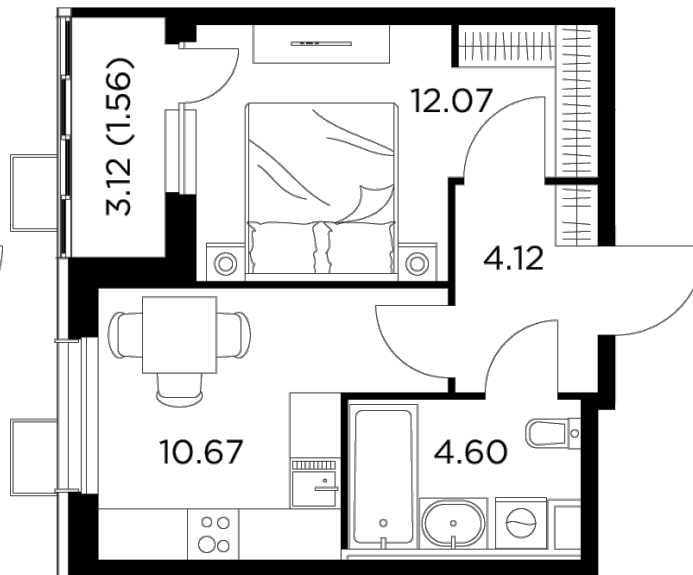

Планировка

С мебелью

+7 (495) 500-00-04

ingrad.ru

1-комн. квартира №81, 33.02м²

ЖК Новое Пушкино,
Корпус 28, Секция 2, Этаж 7 из 10

6 273 578₽

189 993₽/м²

● Ж/д «Пушкино» и «Заветы Ильича»

Отделка

Без отделки

Ввод

IV квартал 2024

На этаже

На генплане

Квартира
на сайте