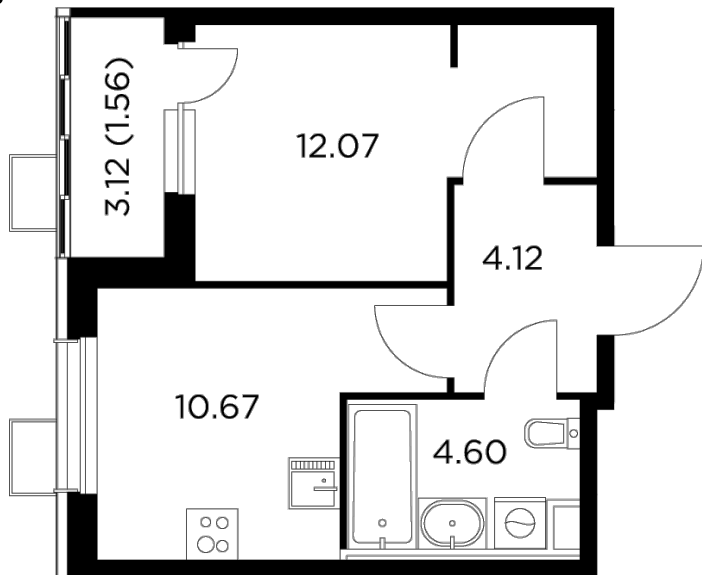

Планировка

С мебелью

+7 (495) 500-00-04

ingrad.ru

1-комн. квартира №81, 33.02м²

ЖК Новое Пушкино,
Корпус 28, Секция 2, Этаж 7 из 10

6 273 578₽

189 993₽/м²

● Ж/д «Пушкино» и «Заветы Ильича»

Отделка

Без отделки

Ввод

IV квартал 2024

На этаже

На генплане

Квартира
на сайте