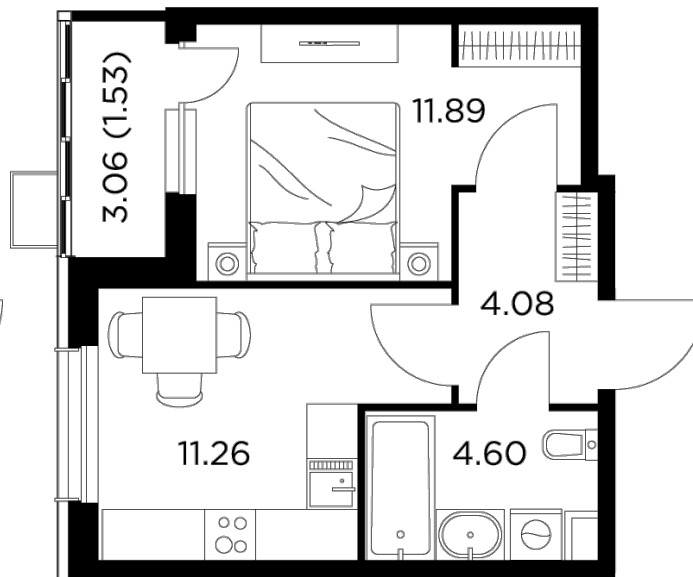

Планировка

С мебелью

+7 (495) 500-00-04

ingrad.ru

1-комн. квартира №78, 33.36м²

ЖК Новое Пушкино,
Корпус 28, Секция 2, Этаж 6 из 10

6 317 258Р

189 366Р/м²

● Ж/д «Пушкино» и «Заветы Ильича»

Отделка

Без отделки

Ввод

IV квартал 2024

На этаже

На генплане

Квартира
на сайте