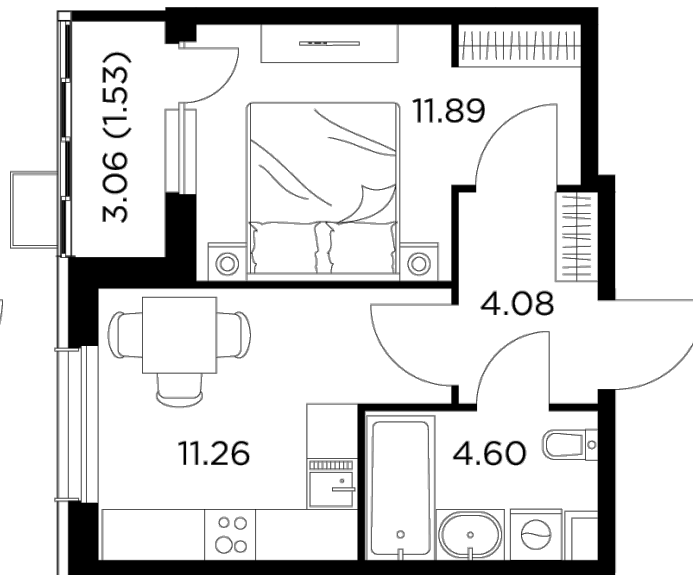

Планировка

С мебелью

INGRAD

+7 (495) 500-00-04

ingrad.ru

1-комн. квартира №78, 33.36м²

ЖК Новое Пушкино,
Корпус 28, Секция 2, Этаж 6 из 10

6 004 800₽

180 000₽/м²

● Ж/д Пушкино и Заветы Ильича

Отделка

Без отделки

Ввод

IV квартал 2024

На этаже

На генплане