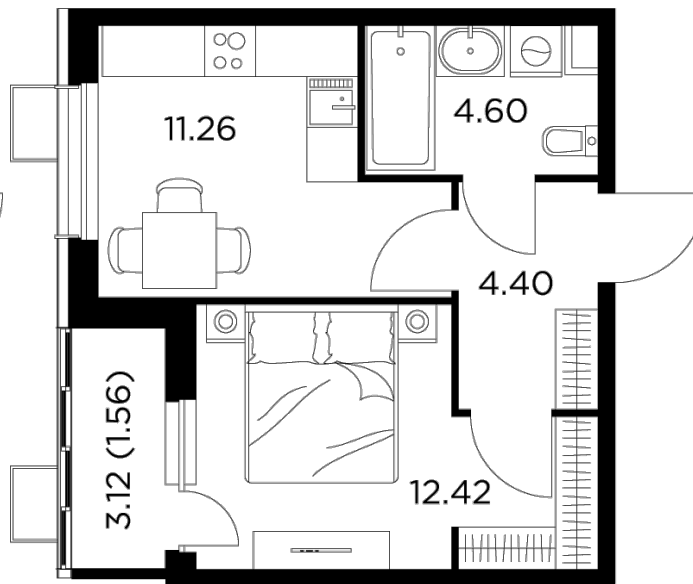

Планировка

С мебелью

+7 (495) 500-00-04

ingrad.ru

1-комн. квартира №62, 34.24м²

ЖК Новое Пушкино,
Корпус 28, Секция 2, Этаж 3 из 10

6 419 491Р

187 485Р/м²

● Ж/д «Пушкино» и «Заветы Ильича»

Отделка

Без отделки

Ввод

IV квартал 2024

На этаже

На генплане

Квартира
на сайте