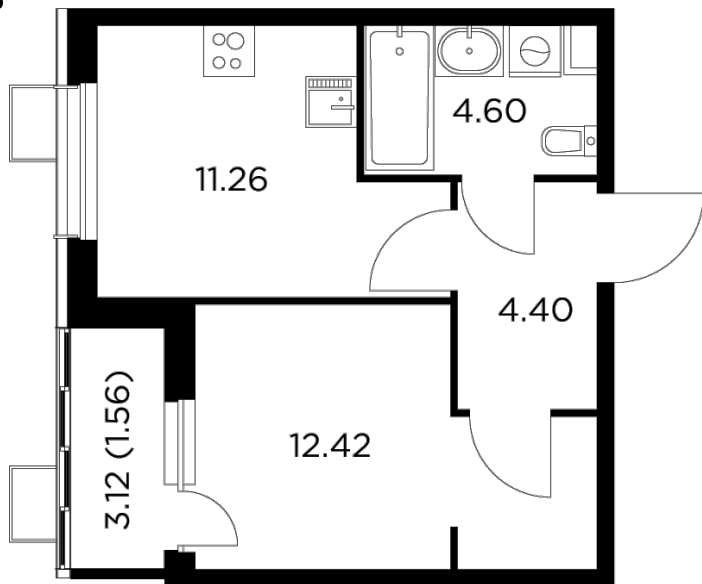

Планировка

С мебелью

+7 (495) 500-00-04

ingrad.ru

1-комн. квартира №62, 34.24м²

ЖК Новое Пушкино,
Корпус 28, Секция 2, Этаж 3 из 10

6 419 491Р

187 485Р/м²

● Ж/д «Пушкино» и «Заветы Ильича»

Отделка

Без отделки

Ввод

IV квартал 2024

На этаже

На генплане

Квартира
на сайте