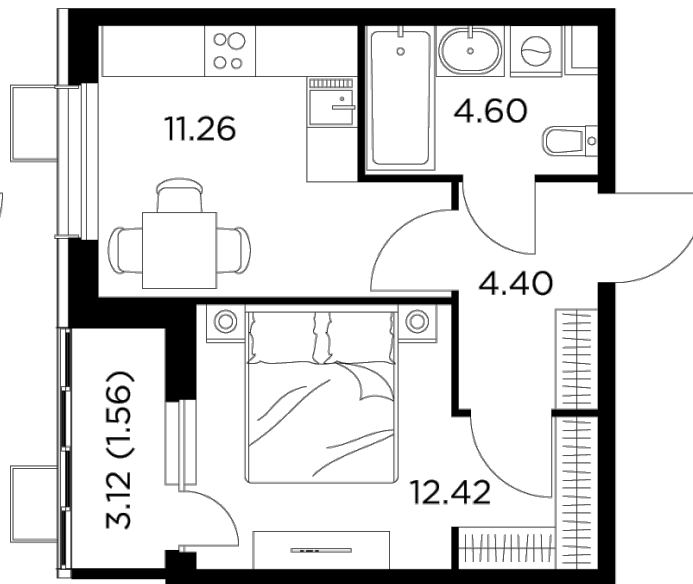

### Планировка

### С мебелью

+7 (495) 500-00-04

[ingrad.ru](http://ingrad.ru)

**1-комн. квартира №62, 34.24м<sup>2</sup>**

ЖК Новое Пушкино,  
Корпус 28, Секция 2, Этаж 3 из 10

**6 217 984Р**

181 600Р/м<sup>2</sup>

● Ж/д Пушкино и Заветы Ильича