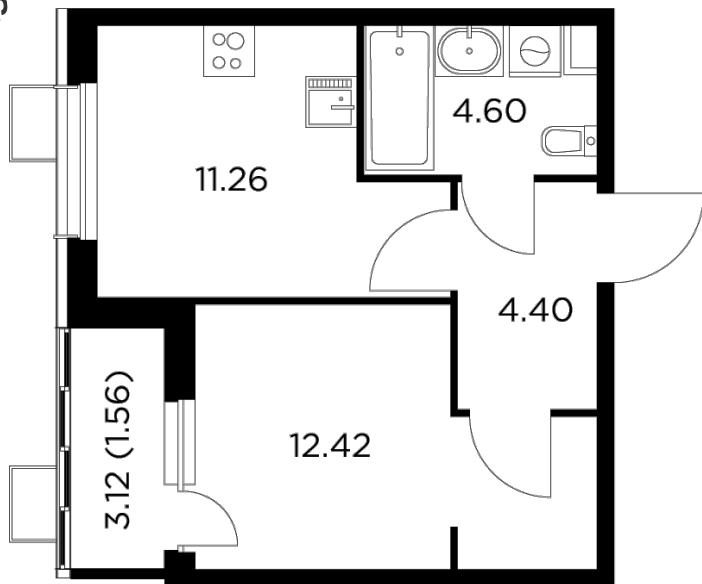

### С мебелью

+7 (495) 500-00-04

[ingrad.ru](http://ingrad.ru)

**1-комн. квартира №62, 34.24м<sup>2</sup>**

ЖК Новое Пушкино,  
Корпус 28, Секция 2, Этаж 3 из 10

**6 217 984Р**

181 600Р/м<sup>2</sup>

● Ж/д Пушкино и Заветы Ильича