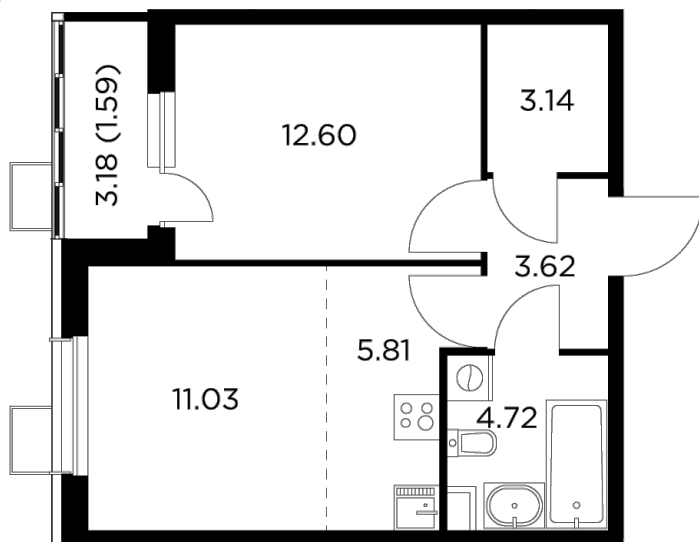

## Планировка

## С мебелью

+7 (495) 500-00-04

[ingrad.ru](http://ingrad.ru)

**2-комн. квартира №39, 42.51м<sup>2</sup>**

ЖК Новое Пушкино,  
Корпус 28, Секция 1, Этаж 8 из 10

**7 860 000₽**

184 838₽/м<sup>2</sup>

● Ж/д Пушкино и Заветы Ильича

Отделка

Без отделки

Ввод

IV квартал 2024