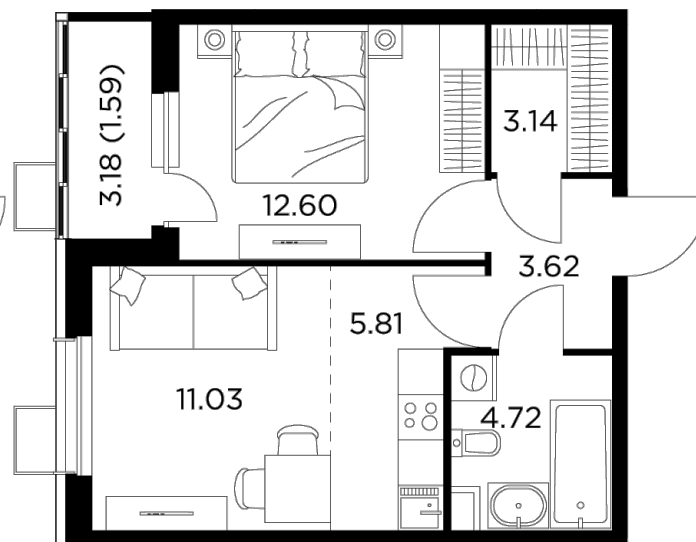

## Планировка

## С мебелью

+7 (495) 500-00-04

[ingrad.ru](http://ingrad.ru)

**2-комн. квартира №39, 42.51м<sup>2</sup>**

ЖК Новое Пушкино,  
Корпус 28, Секция 1, Этаж 8 из 10

**7 860 000₽**

184 838₽/м<sup>2</sup>

● Ж/д Пушкино и Заветы Ильича

Отделка

Без отделки

Ввод

IV квартал 2024