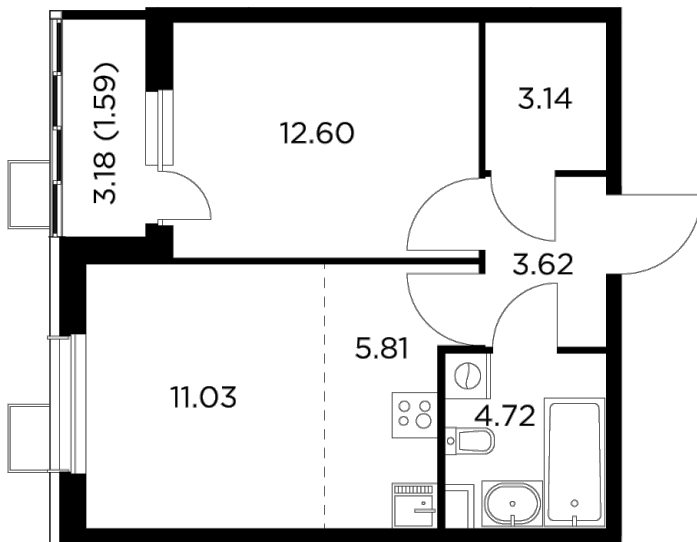

Планировка

С мебелью

+7 (495) 500-00-04

ingrad.ru

2-комн. квартира №39, 42.51м²

ЖК Новое Пушкино,
Корпус 28, Секция 1, Этаж 8 из 10

8 018 861₽

188 635₽/м²

● Ж/д «Пушкино» и «Заветы Ильича»

Отделка

Без отделки

Ввод

IV квартал 2024

На этаже

На генплане

Квартира
на сайте