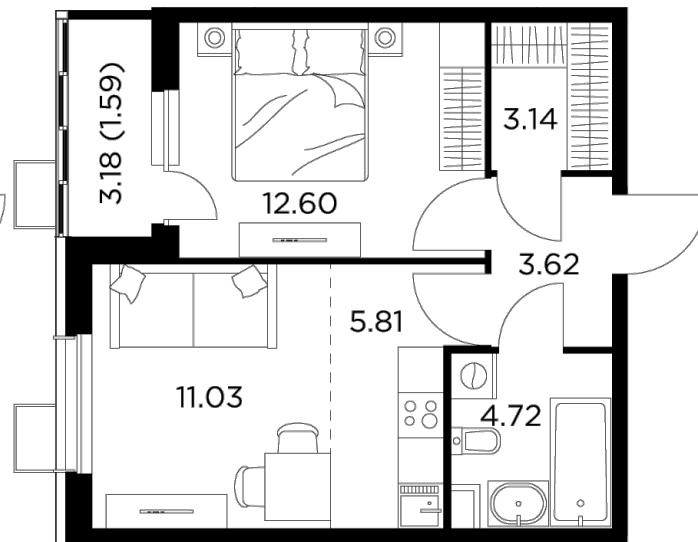

Планировка

С мебелью

+7 (495) 500-00-04

ingrad.ru

2-комн. квартира №39, 42.51м²

ЖК Новое Пушкино,
Корпус 28, Секция 1, Этаж 8 из 10

8 018 861₽

188 635₽/м²

● Ж/д «Пушкино» и «Заветы Ильича»

Отделка

Без отделки

Ввод

IV квартал 2024

На этаже

На генплане

Квартира
на сайте