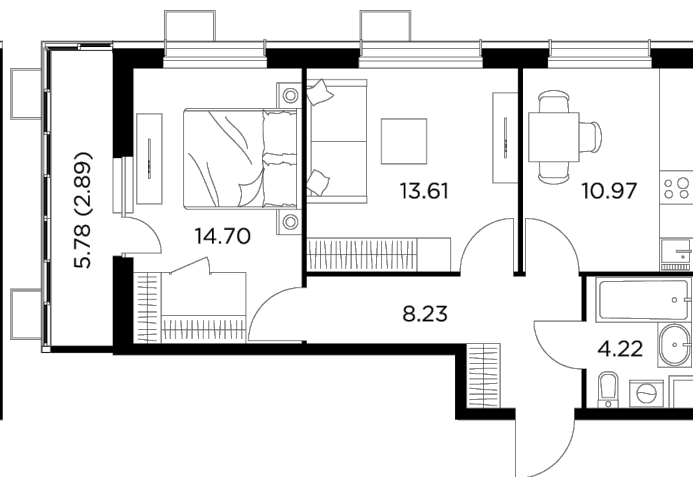

Планировка

С мебелью

+7 (495) 500-00-04

ingrad.ru

2-комн. квартира №34, 54.3м²

ЖК Новое Пушкино,
Корпус 28, Секция 1, Этаж 7 из 10

10 290 000₽

189 342₽/м²

● Ж/д Пушкино и Заветы Ильича

Отделка

Без отделки

Ввод

Дом сдан

На этаже

На генплане

Квартира
на сайте