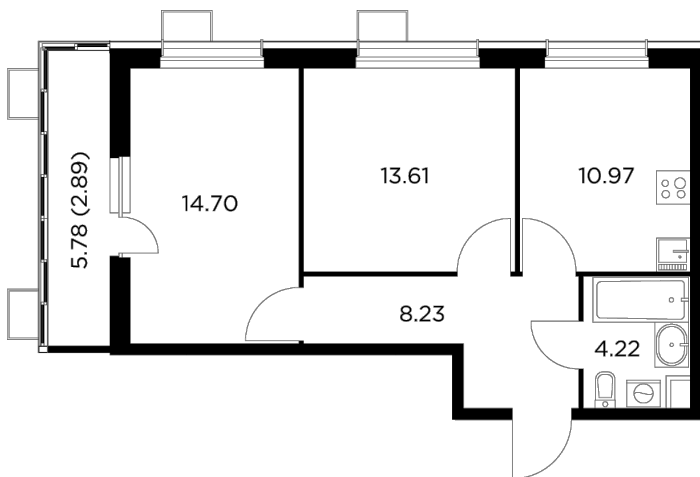

Планировка

С мебелью

+7 (495) 500-00-04

ingrad.ru

2-комн. квартира №34, 54.3м²

ЖК Новое Пушкино,
Корпус 28, Секция 1, Этаж 7 из 10

10 290 000₽

189 342₽/м²

● Ж/д Пушкино и Заветы Ильича

Отделка

Без отделки

Ввод

Дом сдан

На этаже

На генплане

Квартира
на сайте