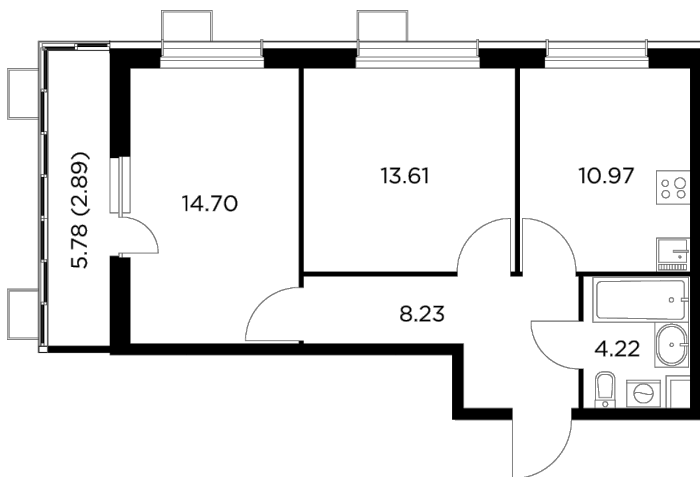

### С мебелью

+7 (495) 500-00-04

[ingrad.ru](http://ingrad.ru)

**2-комн. квартира №34, 54.62м<sup>2</sup>**

ЖК Новое Пушкино,  
Корпус 28, Секция 1, Этаж 7 из 10

**9 789 492₽**

179 229₽/м<sup>2</sup>

● Ж/д «Пушкино» и «Заветы Ильича»

Отделка

Без отделки

Ввод

IV квартал 2024