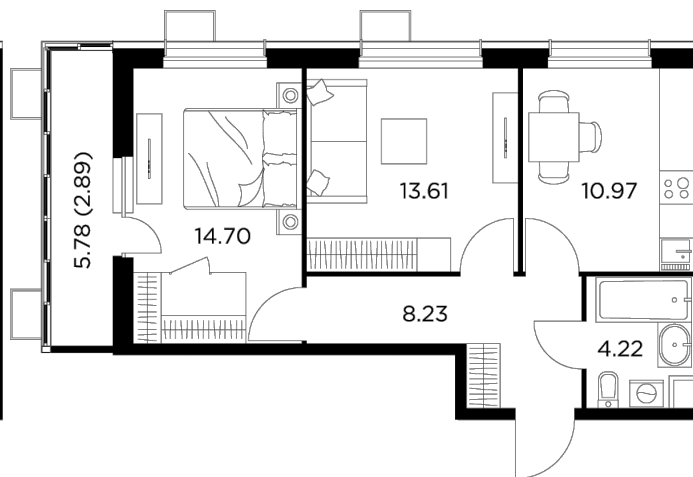

### Планировка

### С мебелью

+7 (495) 500-00-04

[ingrad.ru](http://ingrad.ru)

**2-комн. квартира №34, 54.62м<sup>2</sup>**

ЖК Новое Пушкино,  
Корпус 28, Секция 1, Этаж 7 из 10

**9 789 492₽**

179 229₽/м<sup>2</sup>

● Ж/д «Пушкино» и «Заветы Ильича»

Отделка

Без отделки

Ввод

IV квартал 2024