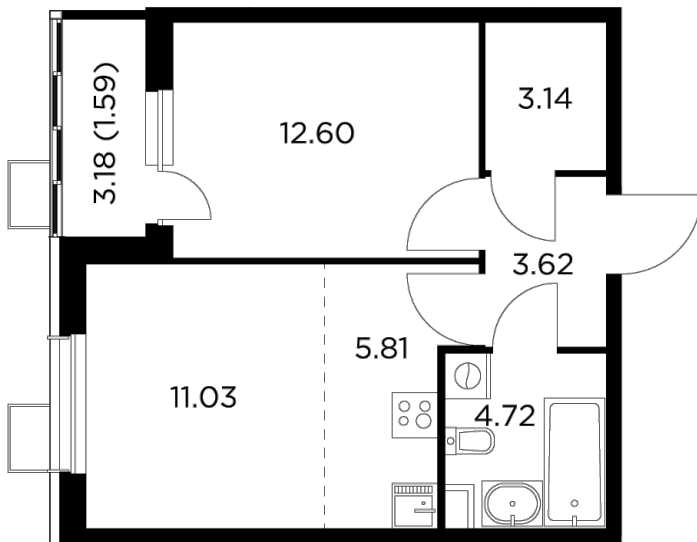

Планировка

С мебелью

+7 (495) 500-00-04

ingrad.ru

2-комн. квартира №33, 42.51м²

ЖК Новое Пушкино,
Корпус 28, Секция 1, Этаж 7 из 10

8 001 091Р

188 217Р/м²

● Ж/д «Пушкино» и «Заветы Ильича»

Отделка

Без отделки

Ввод

IV квартал 2024

На этаже

На генплане

Квартира
на сайте