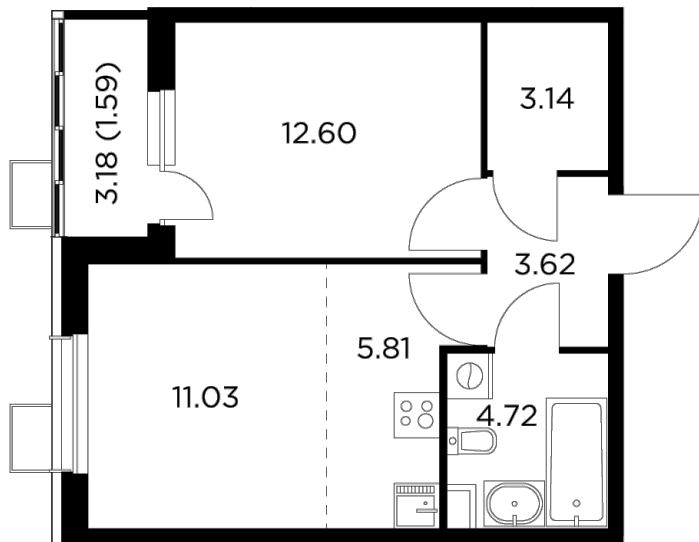

## Планировка

## С мебелью

+7 (495) 500-00-04

[ingrad.ru](http://ingrad.ru)

**2-комн. квартира №33, 42.51м<sup>2</sup>**

ЖК Новое Пушкино,  
Корпус 28, Секция 1, Этаж 7 из 10

**7 850 000₽**

184 433₽/м<sup>2</sup>

● Ж/д Пушкино и Заветы Ильича

Отделка

Без отделки

Ввод

IV квартал 2024