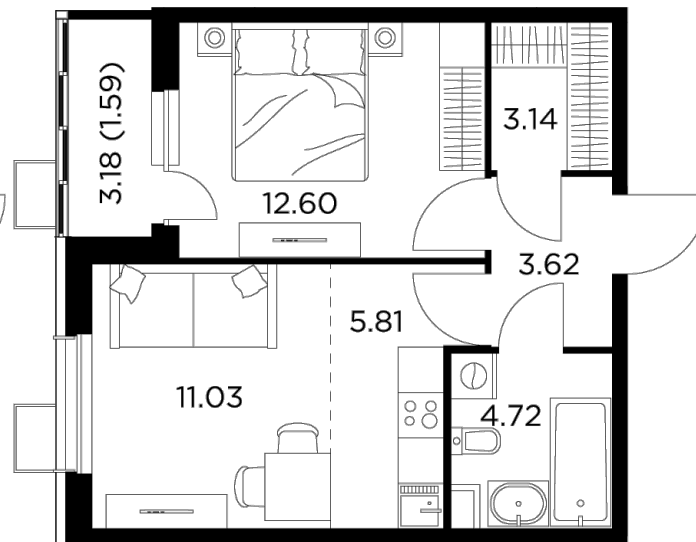

Планировка

С мебелью

+7 (495) 500-00-04

ingrad.ru

2-комн. квартира №33, 42.51м²

ЖК Новое Пушкино,
Корпус 28, Секция 1, Этаж 7 из 10

8 001 091Р

188 217Р/м²

● Ж/д «Пушкино» и «Заветы Ильича»

Отделка

Без отделки

Ввод

IV квартал 2024

На этаже

На генплане

Квартира
на сайте