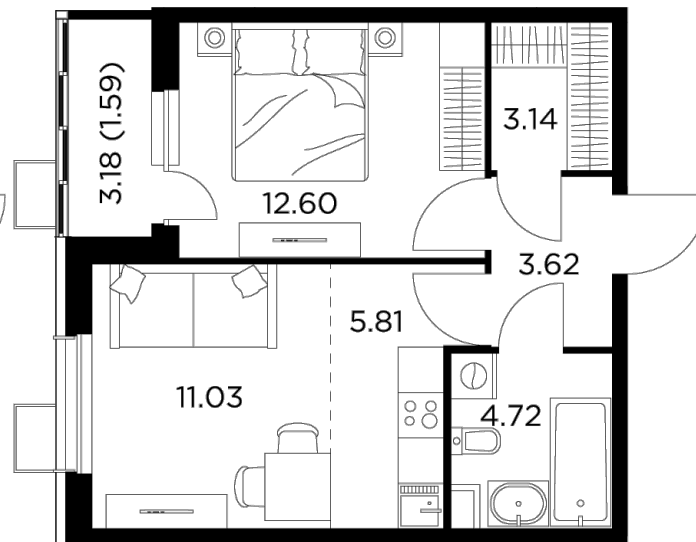

## Планировка

## С мебелью

+7 (495) 500-00-04

[ingrad.ru](http://ingrad.ru)

**2-комн. квартира №33, 42.51м<sup>2</sup>**

ЖК Новое Пушкино,  
Корпус 28, Секция 1, Этаж 7 из 10

**7 850 000₽**

184 433₽/м<sup>2</sup>

● Ж/д Пушкино и Заветы Ильича

Отделка

Без отделки

Ввод

IV квартал 2024