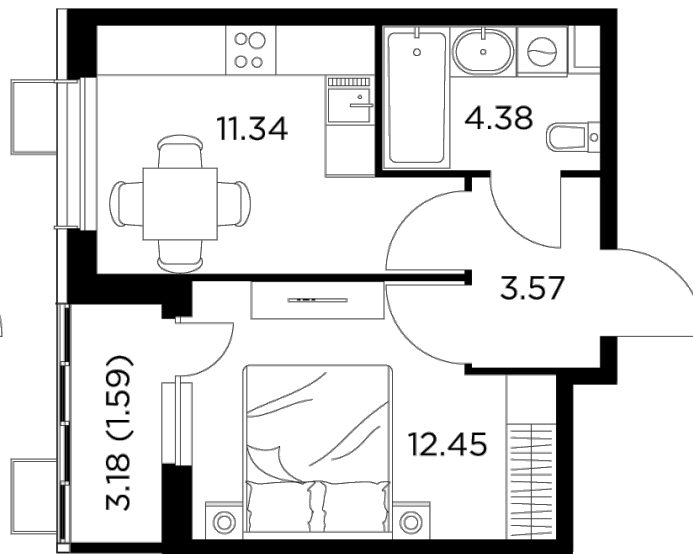

## Планировка

## С мебелью

**INGRAD**

+7 (495) 500-00-04

[ingrad.ru](http://ingrad.ru)

**1-комн. квартира №32, 33.33м<sup>2</sup>**

ЖК Новое Пушкино,  
Корпус 28, Секция 1, Этаж 7 из 10

**6 325 509₽**

189 784₽/м<sup>2</sup>