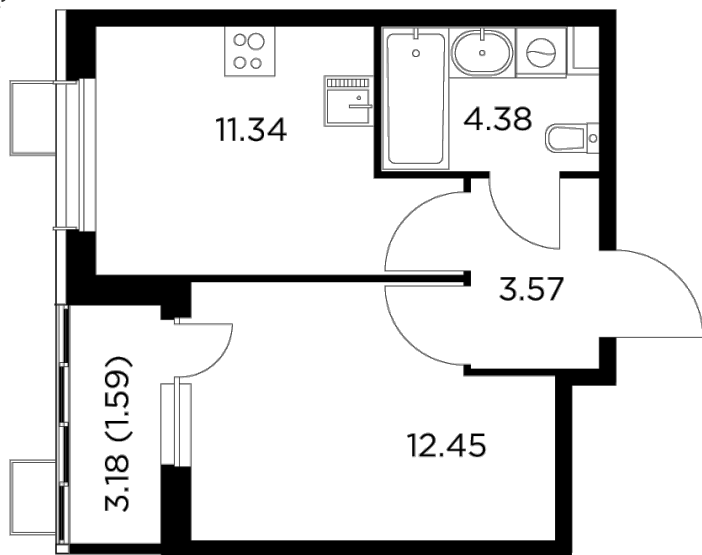

## Планировка

# INGRAD

+7 (495) 500-00-04

[ingrad.ru](http://ingrad.ru)

**1-комн. квартира №32, 33.33м<sup>2</sup>**

ЖК Новое Пушкино,  
Корпус 28, Секция 1, Этаж 7 из 10

**6 016 065₽**

180 500₽/м<sup>2</sup>

● Ж/д Пушкино и Заветы Ильича