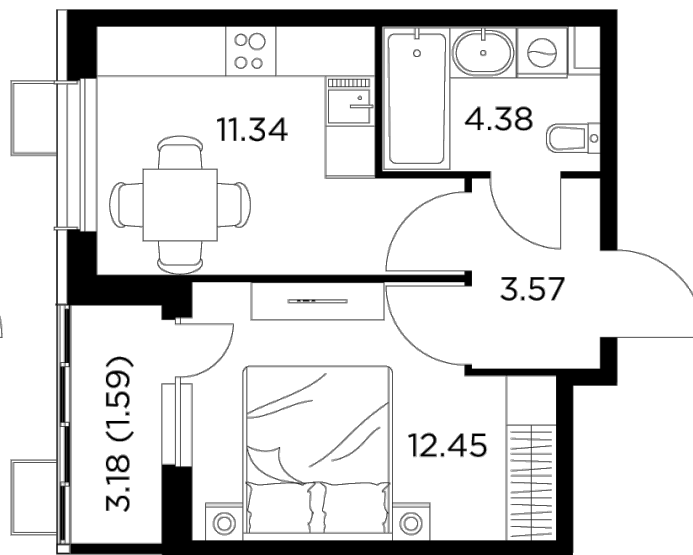

## Планировка

# INGRAD

+7 (495) 500-00-04

[ingrad.ru](http://ingrad.ru)

**1-комн. квартира №32, 33.33м<sup>2</sup>**

ЖК Новое Пушкино,  
Корпус 28, Секция 1, Этаж 7 из 10

**6 016 065₽**

180 500₽/м<sup>2</sup>

● Ж/д Пушкино и Заветы Ильича