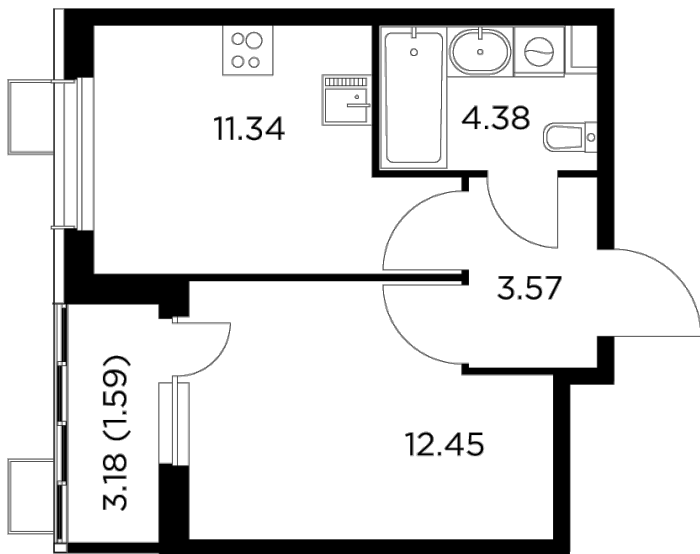

## Планировка

## С мебелью

**INGRAD**

+7 (495) 500-00-04

[ingrad.ru](http://ingrad.ru)

**1-комн. квартира №32, 33.33м<sup>2</sup>**

ЖК Новое Пушкино,  
Корпус 28, Секция 1, Этаж 7 из 10

**6 325 509₽**

189 784₽/м<sup>2</sup>