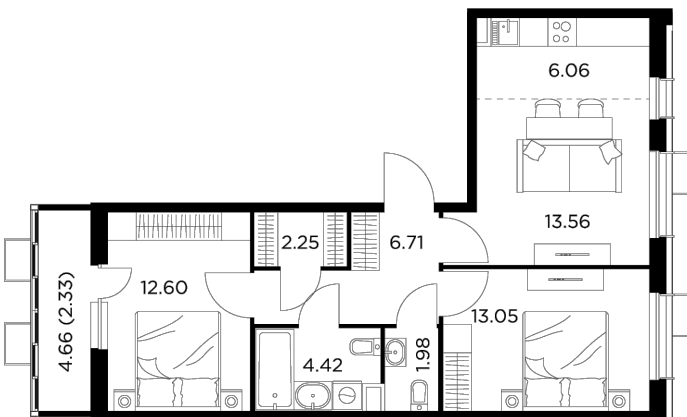

Планировка

С мебелью

+7 (495) 500-00-04

ingrad.ru

3-комн. квартира №31, 62.96м²

ЖК Новое Пушкино,
Корпус 28, Секция 1, Этаж 7 из 10

11 211 886₽

178 080₽/м²

● Ж/д «Пушкино» и «Заветы Ильича»

Отделка

Без отделки

Ввод

IV квартал 2024

На этаже

На генплане

Квартира
на сайте