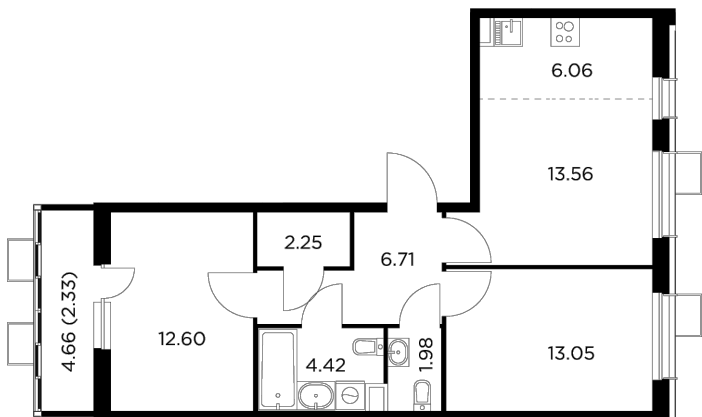

Планировка

С мебелью

+7 (495) 500-00-04

ingrad.ru

3-комн. квартира №31, 62.96м²

ЖК Новое Пушкино,
Корпус 28, Секция 1, Этаж 7 из 10

11 211 886₽

178 080₽/м²

● Ж/д «Пушкино» и «Заветы Ильича»

Отделка

Без отделки

Ввод

IV квартал 2024

На этаже

На генплане

Квартира
на сайте