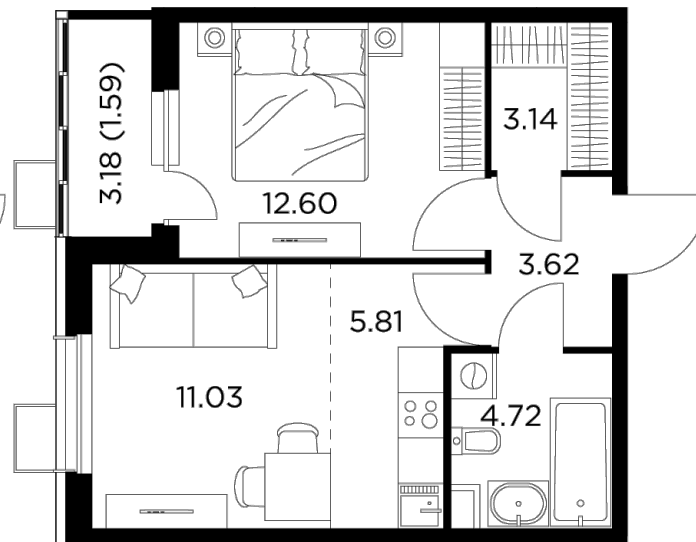

Планировка

С мебелью

+7 (495) 500-00-04

ingrad.ru

2-комн. квартира №3, 42.4м²

ЖК Новое Пушкино,
Корпус 28, Секция 1, Этаж 2 из 10

7 640 000Р

180 020Р/м²

● Ж/д Пушкино и Заветы Ильича

Отделка

Без отделки

Ввод

Дом сдан

На этаже

На генплане

Квартира
на сайте