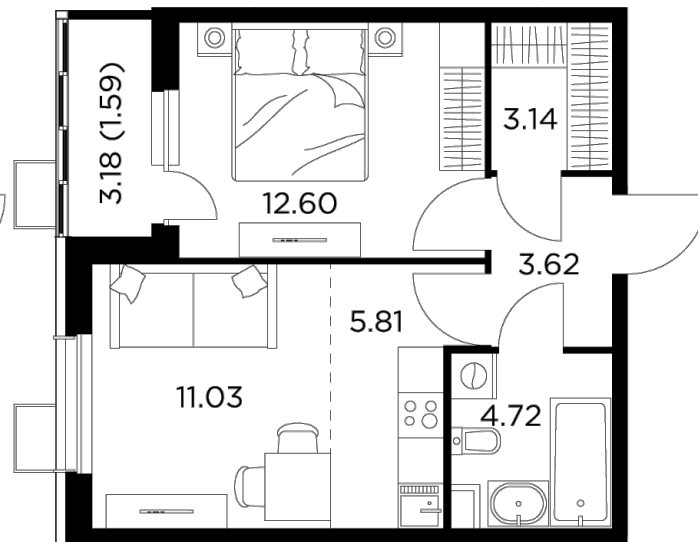

### Планировка

### С мебелью

+7 (495) 500-00-04

[ingrad.ru](http://ingrad.ru)

**2-комн. квартира №3, 42.51м<sup>2</sup>**

ЖК Новое Пушкино,  
Корпус 28, Секция 1, Этаж 2 из 10

**7 707 880₽**

181 319₽/м<sup>2</sup>

● Ж/д «Пушкино» и «Заветы Ильича»