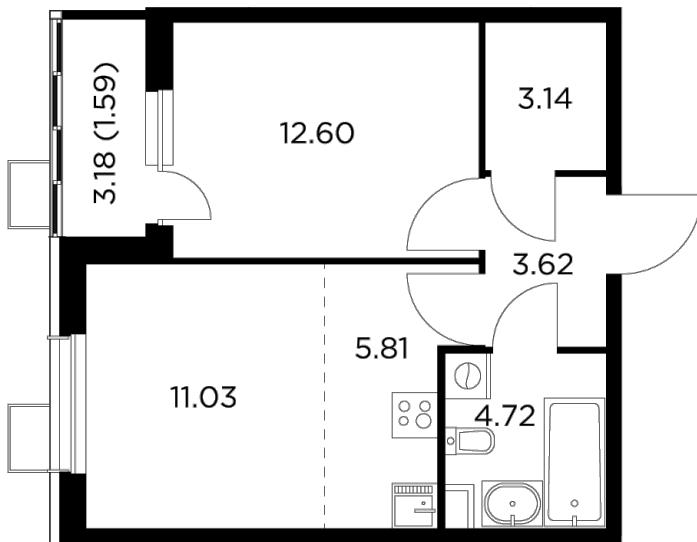

### С мебелью

+7 (495) 500-00-04

[ingrad.ru](http://ingrad.ru)

**2-комн. квартира №3, 42.51м<sup>2</sup>**

ЖК Новое Пушкино,  
Корпус 28, Секция 1, Этаж 2 из 10

**7 707 880₽**

181 319₽/м<sup>2</sup>

● Ж/д «Пушкино» и «Заветы Ильича»