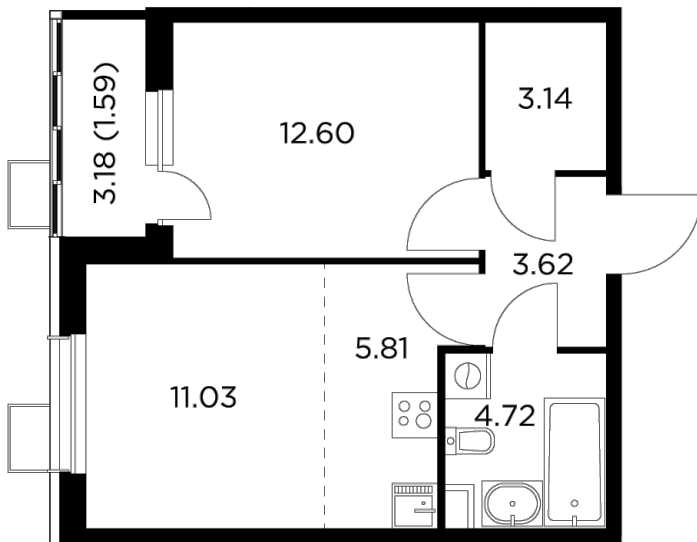

Планировка

С мебелью

+7 (495) 500-00-04

ingrad.ru

2-комн. квартира №3, 42.4м²

ЖК Новое Пушкино,
Корпус 28, Секция 1, Этаж 2 из 10

7 640 000Р

180 020Р/м²

● Ж/д Пушкино и Заветы Ильича

Отделка

Без отделки

Ввод

Дом сдан

На этаже

На генплане

Квартира
на сайте