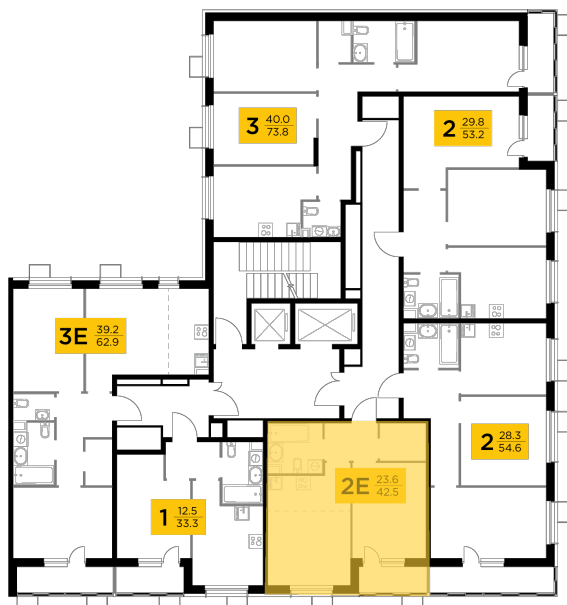

Планировка

С мебелью

+7 (495) 500-00-04

ingrad.ru

2-комн. квартира №181, 42.4м²

ЖК Новое Пушкино,
Корпус 28, Секция 4, Этаж 7 из 13

7 930 000₽

186 995₽/м²

● Ж/д Пушкино и Заветы Ильича

Отделка

Без отделки

Ввод

Дом сдан

На этаже

На генплане

Квартира
на сайте