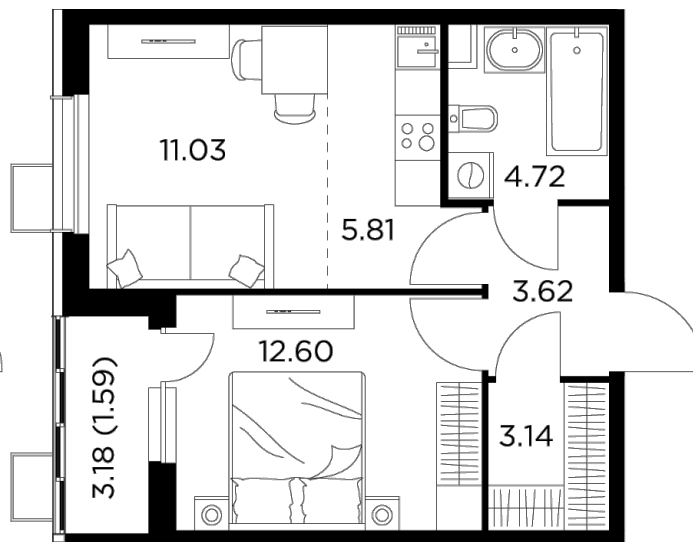

Планировка

С мебелью

+7 (495) 500-00-04

ingrad.ru

2-комн. квартира №181, 42.4м²

ЖК Новое Пушкино,
Корпус 28, Секция 4, Этаж 7 из 13

7 930 000₽

186 995₽/м²

● Ж/д Пушкино и Заветы Ильича

Отделка

Без отделки

Ввод

Дом сдан

На этаже

На генплане

Квартира
на сайте