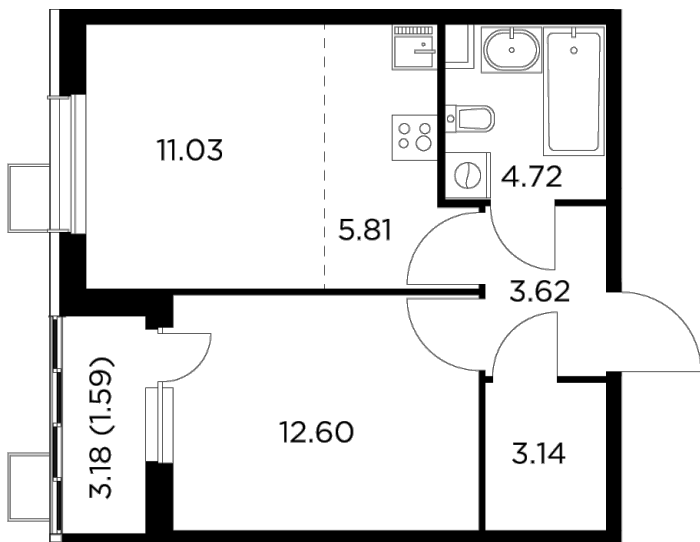

Планировка

С мебелью

+7 (495) 500-00-04

ingrad.ru

2-комн. квартира №181, 42.4м²

ЖК Новое Пушкино,
Корпус 28, Секция 4, Этаж 7 из 13

7 930 000₽

186 995₽/м²

● Ж/д Пушкино и Заветы Ильича

Отделка

Без отделки

Ввод

Дом сдан

На этаже

На генплане

Квартира
на сайте