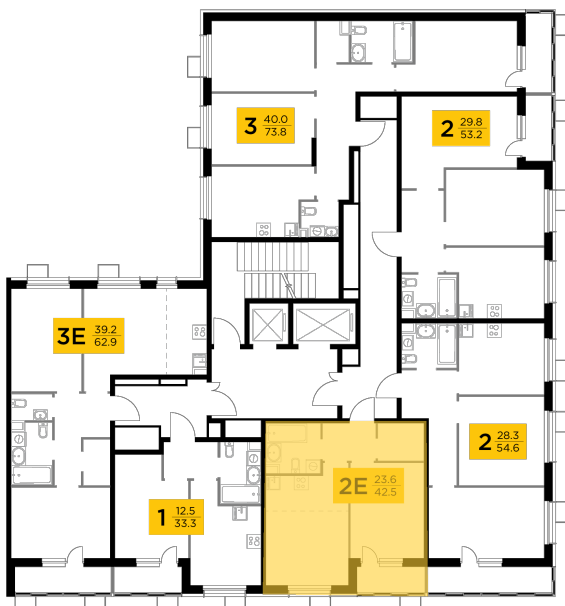

Планировка

С мебелью

+7 (495) 500-00-04

ingrad.ru

2-комн. квартира №181, 42.51м²

ЖК Новое Пушкино,
Корпус 28, Секция 4, Этаж 7 из 13

8 001 091Р

188 217Р/м²

● Ж/д «Пушкино» и «Заветы Ильича»

Отделка

Без отделки

Ввод

IV квартал 2024

На этаже

На генплане

Квартира
на сайте