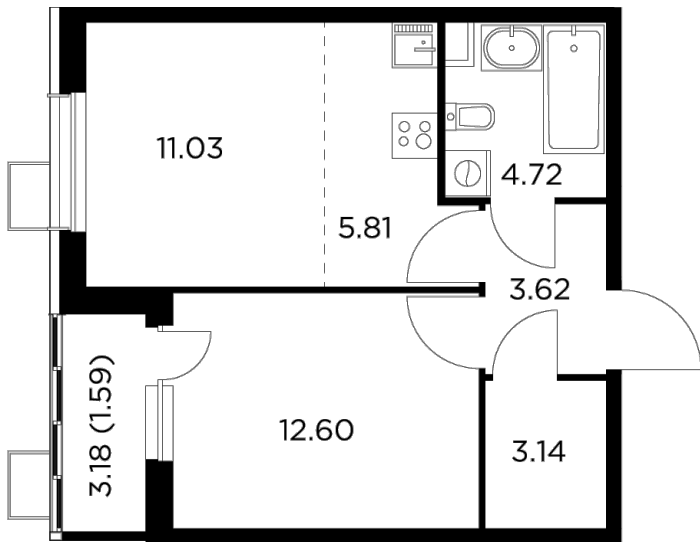

Планировка

С мебелью

+7 (495) 500-00-04

ingrad.ru

2-комн. квартира №181, 42.51м²

ЖК Новое Пушкино,
Корпус 28, Секция 4, Этаж 7 из 13

8 001 091Р

188 217Р/м²

● Ж/д «Пушкино» и «Заветы Ильича»

Отделка

Без отделки

Ввод

IV квартал 2024

На этаже

На генплане

Квартира
на сайте