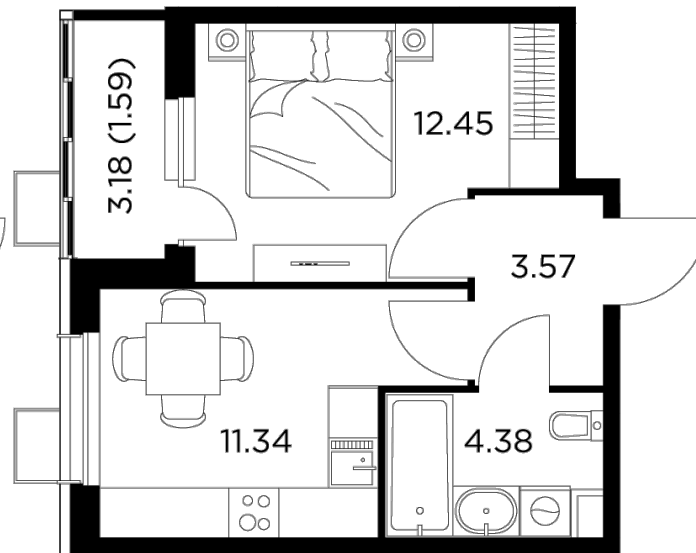

Планировка

С мебелью

+7 (495) 500-00-04

ingrad.ru

1-комн. квартира №158, 33.33м²

ЖК Новое Пушкино,
Корпус 28, Секция 4, Этаж 3 из 13

6 269 778₽

188 112₽/м²

● Ж/д «Пушкино» и «Заветы Ильича»

Отделка

Без отделки

Ввод

IV квартал 2024

На этаже

На генплане

Квартира
на сайте