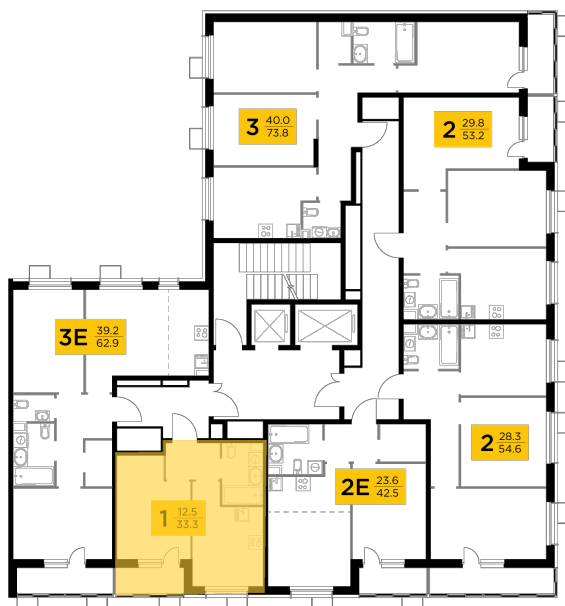

Планировка

С мебелью

+7 (495) 500-00-04

ingrad.ru

1-комн. квартира №158, 33.33м²

ЖК Новое Пушкино,
Корпус 28, Секция 4, Этаж 3 из 13

5 959 404Р

178 800Р/м²

● Ж/д Пушкино и Заветы Ильича

Отделка

Без отделки

Ввод

IV квартал 2024

На этаже

На генплане

Квартира
на сайте