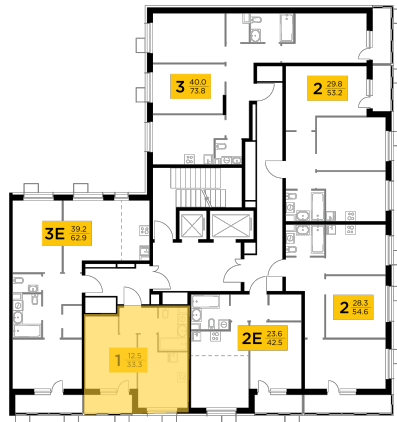

Планировка

С мебелью

1-комн. квартира №158, 31.5м²

Корпус 28, Секция 4, Этаж 3 из 13

5 440 000₽

172 699₽/м²

● Ж/д Пушкино и Заветы Ильича

Отделка

Без отделки

Ввод

Дом готов

Лоджия

На этаже

На генплане

Квартира на сайте