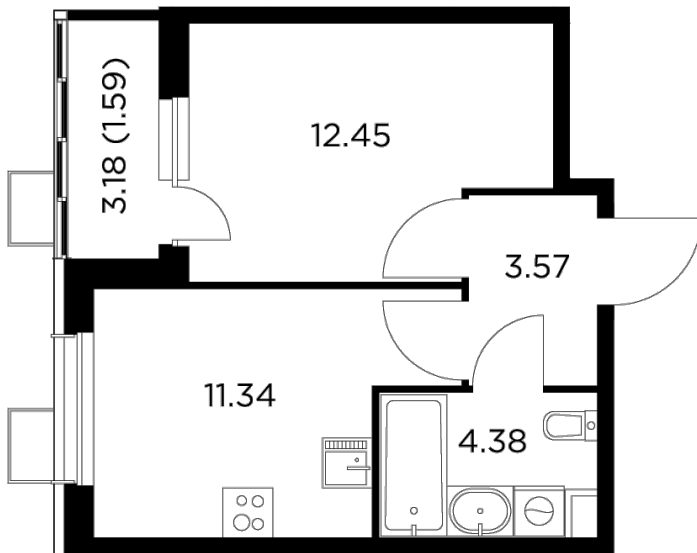

Планировка

С мебелью

+7 (495) 500-00-04

ingrad.ru

1-комн. квартира №158, 33.33м²

ЖК Новое Пушкино,
Корпус 28, Секция 4, Этаж 3 из 13

6 269 778₽

188 112₽/м²

● Ж/д «Пушкино» и «Заветы Ильича»

Отделка

Без отделки

Ввод

IV квартал 2024

На этаже

На генплане

Квартира
на сайте