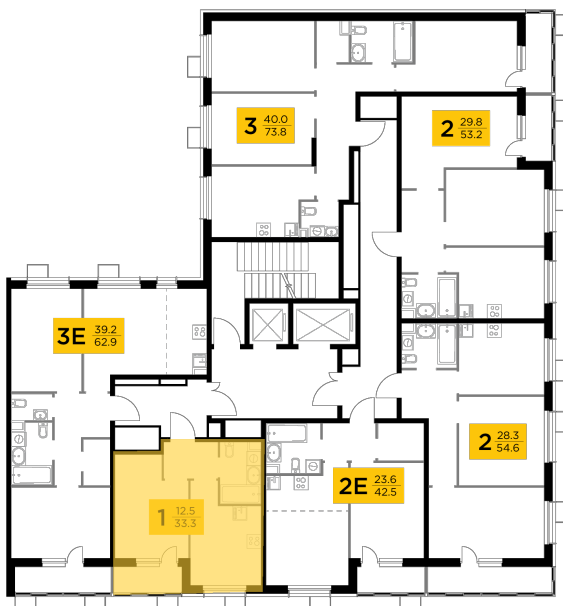

Планировка

С мебелью

+7 (495) 500-00-04

ingrad.ru

1-комн. квартира №158, 33.33м²

ЖК Новое Пушкино,
Корпус 28, Секция 4, Этаж 3 из 13

6 269 778₽

188 112₽/м²

● Ж/д «Пушкино» и «Заветы Ильича»

Отделка

Без отделки

Ввод

IV квартал 2024

На этаже

На генплане

Квартира
на сайте