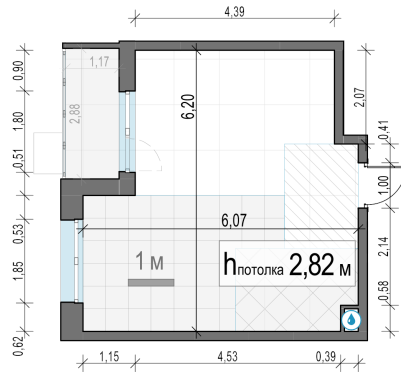

Планировка

С мебелью

1-комн. квартира №158, 31.5м²

Корпус 28, Секция 4, Этаж 3 из 13

5 440 000₽

172 699₽/м²

● Ж/д Пушкино и Заветы Ильича

Отделка

Без отделки

Ввод

Дом готов

Лоджия

На этаже

На генплане

Квартира на сайте