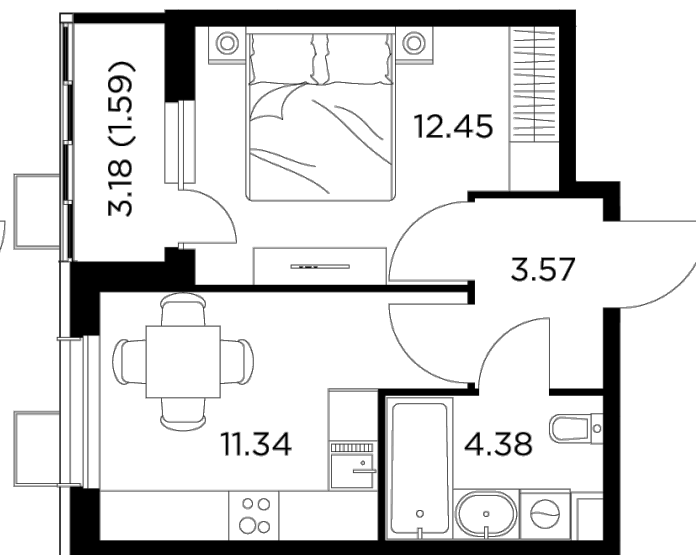

Планировка

С мебелью

+7 (495) 500-00-04

ingrad.ru

1-комн. квартира №158, 33.33м²

ЖК Новое Пушкино,
Корпус 28, Секция 4, Этаж 3 из 13

5 959 404Р

178 800Р/м²

● Ж/д Пушкино и Заветы Ильича

Отделка

Без отделки

Ввод

IV квартал 2024

На этаже

На генплане

Квартира
на сайте