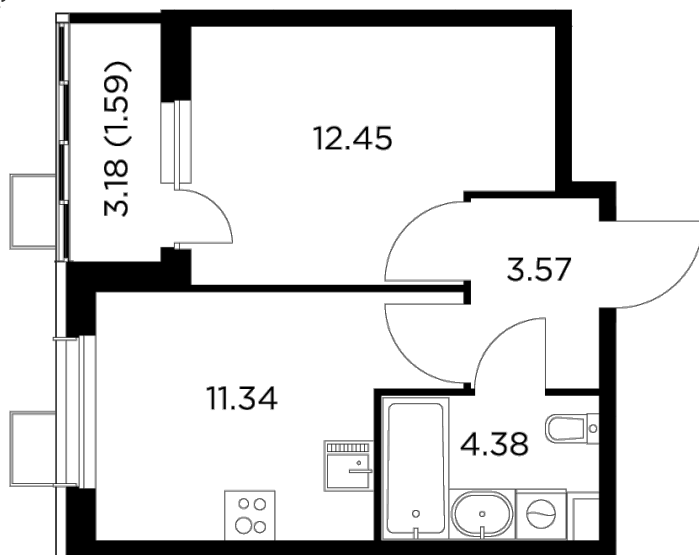

Планировка

С мебелью

+7 (495) 500-00-04

ingrad.ru

1-комн. квартира №158, 33.33м²

ЖК Новое Пушкино,
Корпус 28, Секция 4, Этаж 3 из 13

5 959 404Р

178 800Р/м²

● Ж/д Пушкино и Заветы Ильича

Отделка

Без отделки

Ввод

IV квартал 2024

На этаже

На генплане

Квартира
на сайте