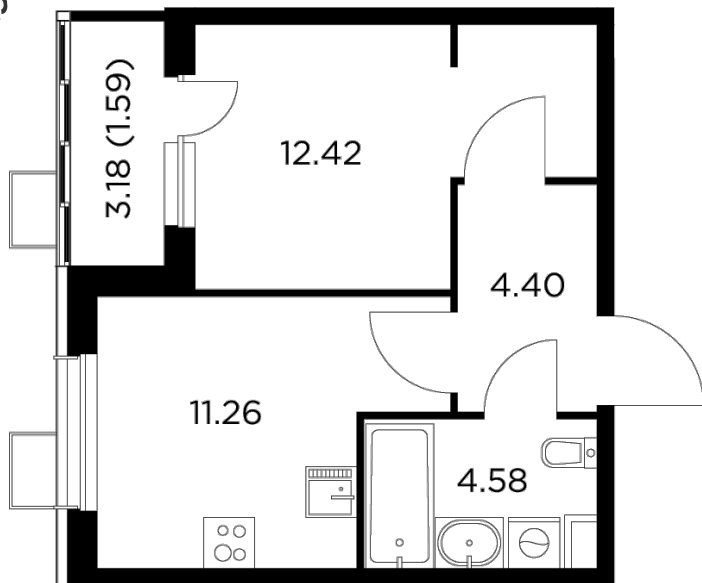

Планировка

С мебелью

+7 (495) 500-00-04

ingrad.ru

1-комн. квартира №141, 34.25м²

ЖК Новое Пушкино,
Корпус 28, Секция 3, Этаж 12 из 13

6 430 000₽

187 670₽/м²

● Ж/д Пушкино и Заветы Ильича

Отделка

Без отделки

Ввод

IV квартал 2024

На этаже

На генплане

Квартира
на сайте