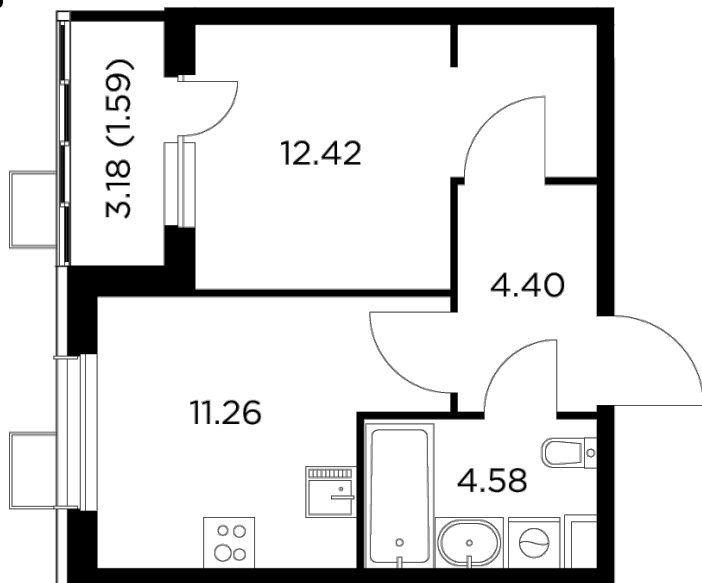

Планировка

С мебелью

+7 (495) 500-00-04

ingrad.ru

1-комн. квартира №141, 34.25м²

ЖК Новое Пушкино,
Корпус 28, Секция 3, Этаж 12 из 13

6 553 802₽

191 352₽/м²

● Ж/д «Пушкино» и «Заветы Ильича»

Отделка

Без отделки

Ввод

IV квартал 2024

На этаже

На генплане

Квартира
на сайте