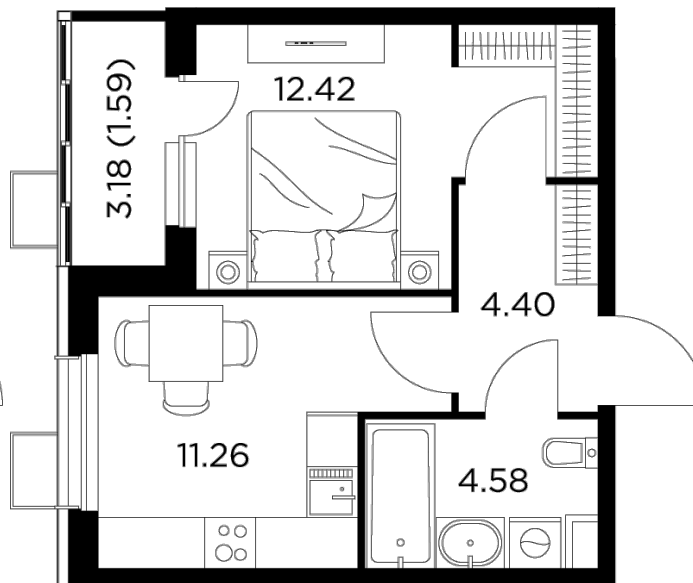

Планировка

С мебелью

+7 (495) 500-00-04

ingrad.ru

1-комн. квартира №141, 34.25м²

ЖК Новое Пушкино,
Корпус 28, Секция 3, Этаж 12 из 13

6 430 000₽

187 670₽/м²

● Ж/д Пушкино и Заветы Ильича

Отделка

Без отделки

Ввод

IV квартал 2024

На этаже

На генплане

Квартира
на сайте