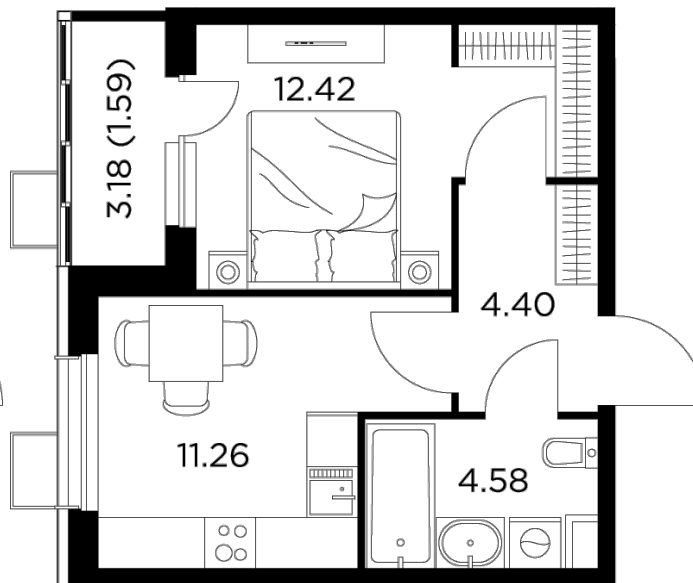

Планировка

С мебелью

+7 (495) 500-00-04

ingrad.ru

1-комн. квартира №141, 34.25м²

ЖК Новое Пушкино,
Корпус 28, Секция 3, Этаж 12 из 13

6 553 802₽

191 352₽/м²

● Ж/д «Пушкино» и «Заветы Ильича»

Отделка

Без отделки

Ввод

IV квартал 2024

На этаже

На генплане

Квартира
на сайте