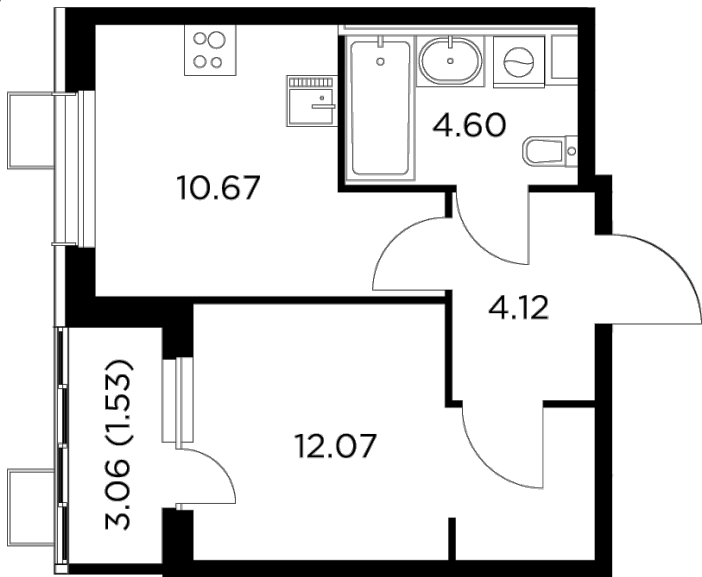

Планировка

С мебелью

+7 (495) 500-00-04

ingrad.ru

1-комн. квартира №138, 32.99м²

ЖК Новое Пушкино,
Корпус 28, Секция 3, Этаж 11 из 13

6 323 041Р

191 665Р/м²

● Ж/д «Пушкино» и «Заветы Ильича»

Отделка

Без отделки

Ввод

IV квартал 2024

На этаже

На генплане

Квартира
на сайте