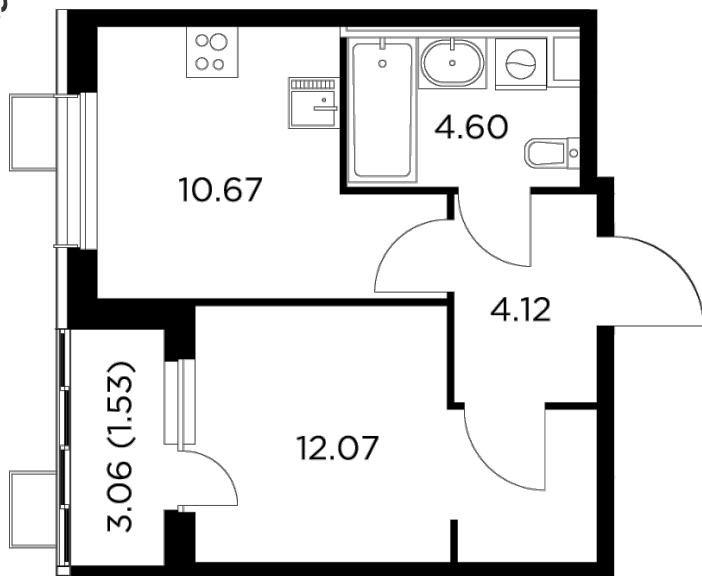

Планировка

С мебелью

+7 (495) 500-00-04

ingrad.ru

1-комн. квартира №138, 32.99м²

ЖК Новое Пушкино,
Корпус 28, Секция 3, Этаж 11 из 13

6 017 376Р

182 400Р/м²

● Ж/д Пушкино и Заветы Ильича

Отделка

Без отделки

Ввод

IV квартал 2024

На этаже

На генплане

Квартира
на сайте