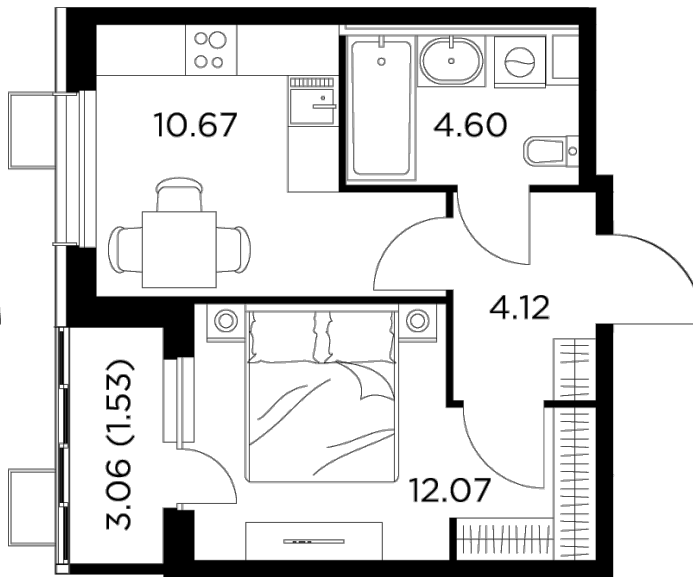

Планировка

С мебелью

+7 (495) 500-00-04

ingrad.ru

1-комн. квартира №138, 32.99м²

ЖК Новое Пушкино,
Корпус 28, Секция 3, Этаж 11 из 13

6 323 041Р

191 665Р/м²

● Ж/д «Пушкино» и «Заветы Ильича»

Отделка

Без отделки

Ввод

IV квартал 2024

На этаже

На генплане

Квартира
на сайте