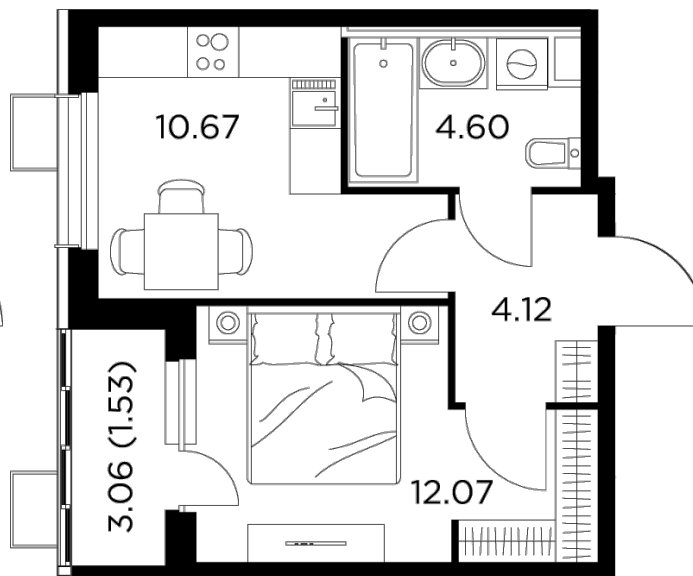

Планировка

С мебелью

+7 (495) 500-00-04

ingrad.ru

1-комн. квартира №138, 32.99м²

ЖК Новое Пушкино,
Корпус 28, Секция 3, Этаж 11 из 13

6 017 376Р

182 400Р/м²

● Ж/д Пушкино и Заветы Ильича

Отделка

Без отделки

Ввод

IV квартал 2024

На этаже

На генплане

Квартира
на сайте