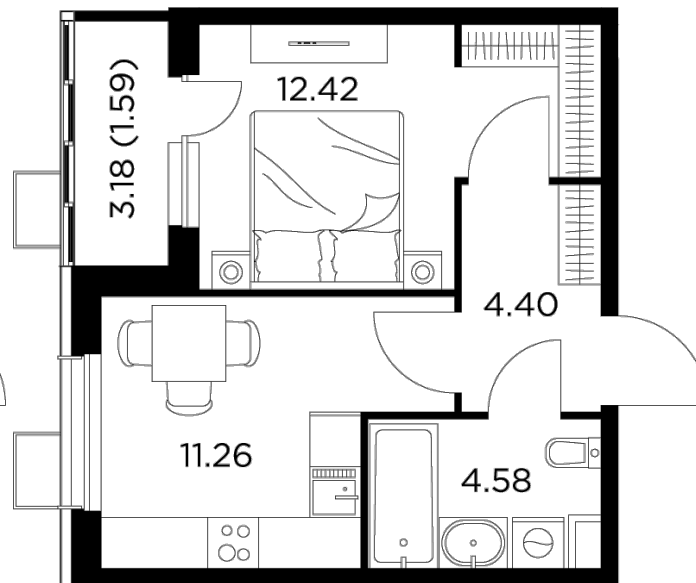

Планировка

С мебелью

INGRAD

+7 (495) 500-00-04

ingrad.ru

1-комн. квартира №137, 34.25м²

ЖК Новое Пушкино,
Корпус 28, Секция 3, Этаж 11 из 13

6 429 390Р

187 719Р/м²

● Ж/д Пушкино и Заветы Ильича

Отделка

Без отделки

Ввод

IV квартал 2024

На этаже

На генплане