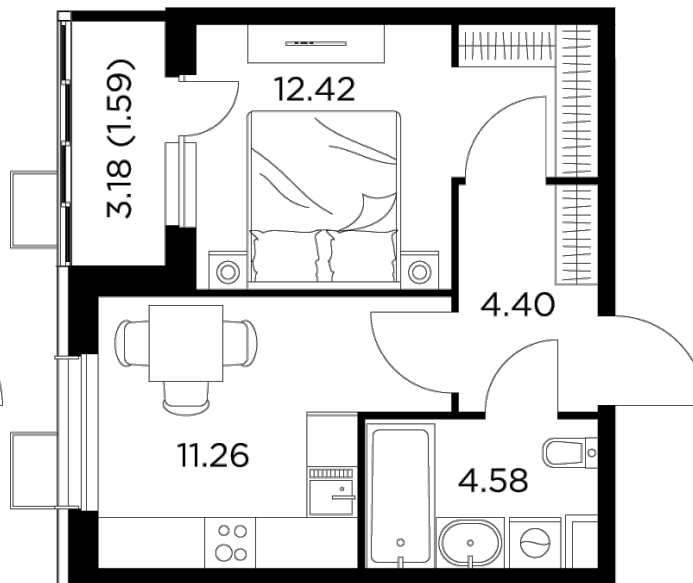

Планировка

С мебелью

+7 (495) 500-00-04

ingrad.ru

1-комн. квартира №137, 34.25м²

ЖК Новое Пушкино,
Корпус 28, Секция 3, Этаж 11 из 13

6 339 675₽

185 100₽/м²

● Ж/д Пушкино и Заветы Ильича

Отделка

Без отделки

Ввод

IV квартал 2024

На этаже

На генплане

Квартира
на сайте