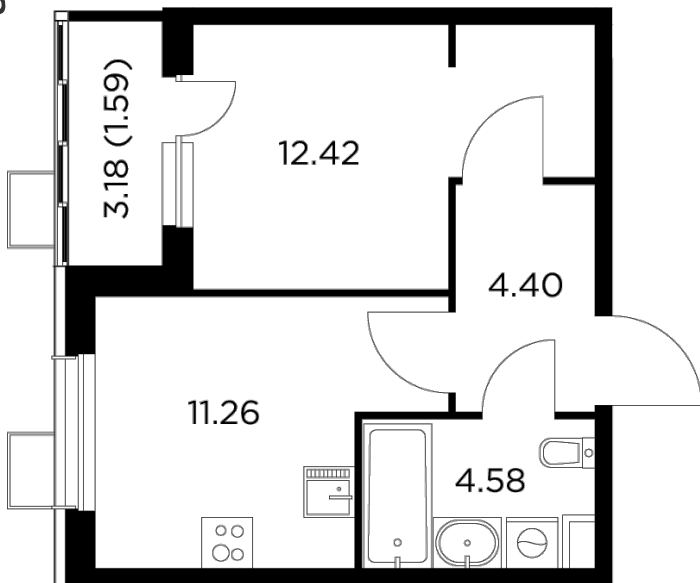

Планировка

С мебелью

+7 (495) 500-00-04

ingrad.ru

1-комн. квартира №137, 34.25м²

ЖК Новое Пушкино,
Корпус 28, Секция 3, Этаж 11 из 13

6 339 675₽

185 100₽/м²

● Ж/д Пушкино и Заветы Ильича

Отделка

Без отделки

Ввод

IV квартал 2024

На этаже

На генплане

Квартира
на сайте