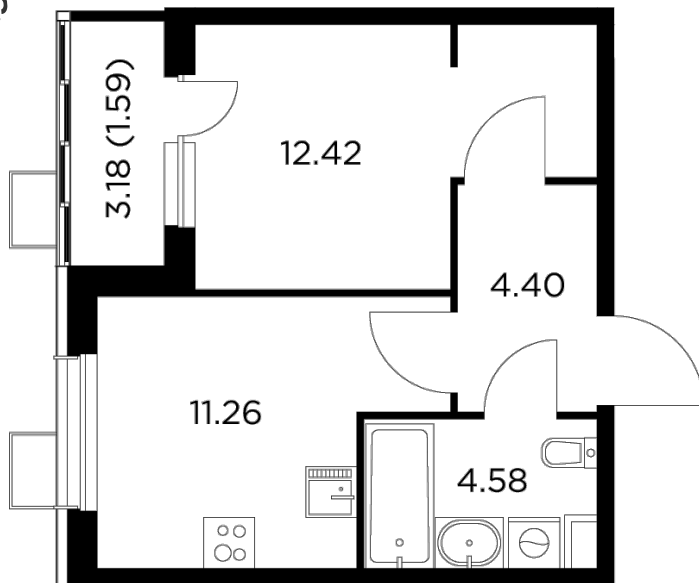

Планировка

С мебелью

INGRAD

+7 (495) 500-00-04

ingrad.ru

1-комн. квартира №137, 34.25м²

ЖК Новое Пушкино,
Корпус 28, Секция 3, Этаж 11 из 13

6 429 390Р

187 719Р/м²

● Ж/д Пушкино и Заветы Ильича

Отделка

Без отделки

Ввод

IV квартал 2024

На этаже

На генплане