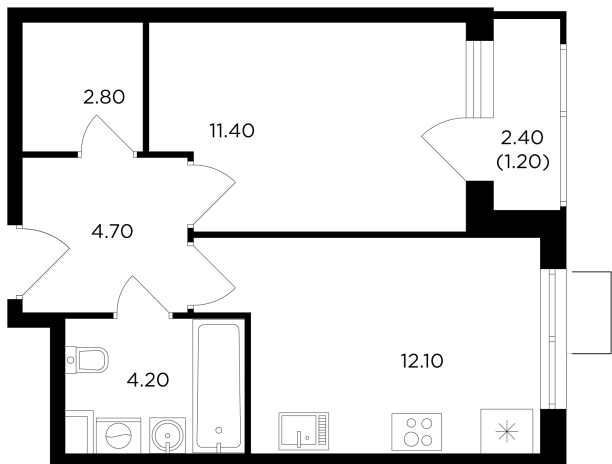

Планировка

С мебелью

+7 (495) 500-00-04

ingrad.ru

1-комн. квартира №144, 36.5м²

ЖК Миловидное,
Корпус 2, Секция 1, Этаж 10 из 17

9 752 800₽

267 200₽/м²

● М Домодедовская

Отделка

Без отделки

Ввод

IV квартал 2024

На этаже

На генплане

Классическая планировка