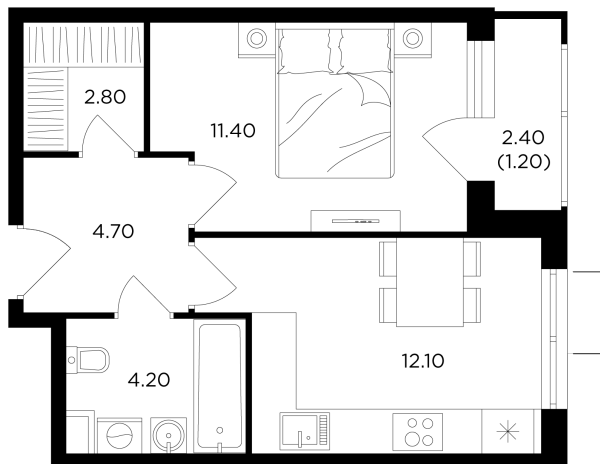

Планировка

С мебелью

+7 (495) 500-00-04

ingrad.ru

1-комн. квартира №144, 36.5м²

ЖК Миловидное,
Корпус 2, Секция 1, Этаж 10 из 17

9 752 800₽

267 200₽/м²

● М Домодедовская

Отделка

Без отделки

Ввод

IV квартал 2024

На этаже

На генплане

Классическая планировка