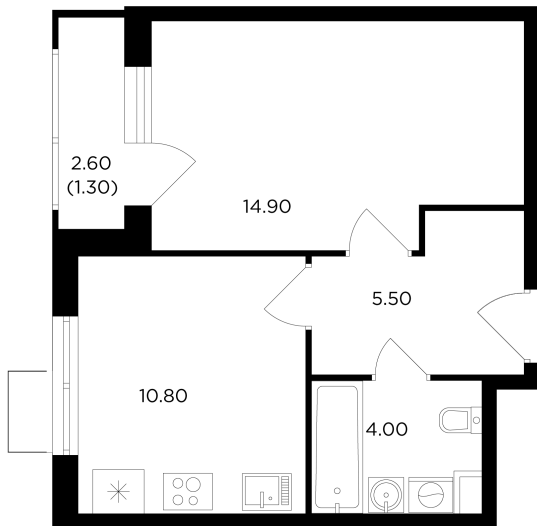

Планировка

С мебелью

+7 (495) 500-00-04

ingrad.ru

1-комн. квартира №56, 36.2м²

ЖК Миловидное,
Корпус 2, Секция 1, Этаж 5 из 17

9 426 480₽

260 400₽/м²

● М Домодедовская

Отделка

Без отделки

Ввод

IV квартал 2024

На этаже

На генплане

Классическая планировка