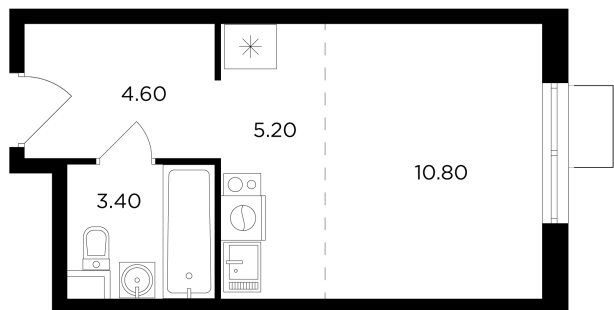

Планировка

С мебелью

+7 (495) 500-00-04

ingrad.ru

1-комн. квартира №254, 24м²

ЖК Миловидное,
Корпус 2, Секция 1, Этаж 17 из 17

6 989 481₽

~~7 597 261₽~~

291 228₽/м²

● Домодедовская

Отделка

Без отделки

Ввод

III квартал 2024

Европейская планировка

Увеличенная высота потолков