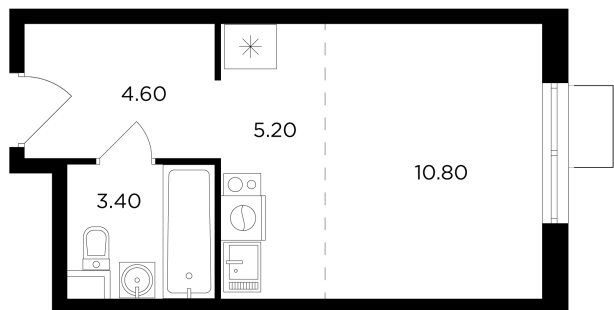

Планировка

С мебелью

+7 (495) 500-00-04

ingrad.ru

1-комн. квартира №254, 24.1м²

ЖК Миловидное,
Корпус 2, Секция 1, Этаж 17 из 17

6 919 110₽

287 100₽/м²

● М Домодедовская

Отделка

Без отделки

Ввод

IV квартал 2024

На этаже

На генплане

Европейская планировка Увеличенная высота потолков