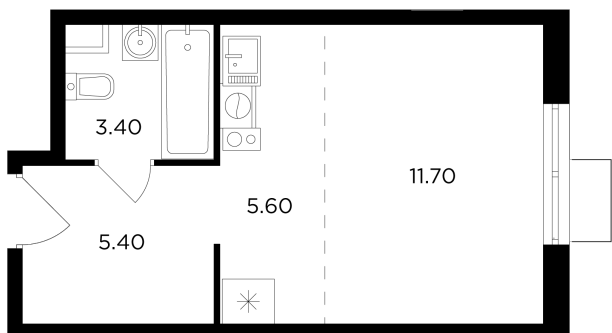

Планировка

С мебелью

+7 (495) 500-00-04

ingrad.ru

1-комн. квартира №325, 26.2м²

ЖК Миловидное,
Корпус 1, Секция 2, Этаж 16 из 17

7 391 020₽

282 100₽/м²

● М Домодедовская

Отделка

Без отделки

Ввод

IV квартал 2024

Европейская планировка

На этаже

На генплане