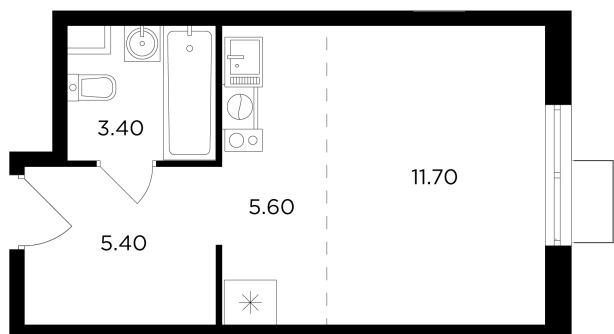

Планировка

С мебелью

+7 (495) 500-00-04

ingrad.ru

1-комн. квартира №325, 26.1м²

ЖК Миловидное,
Корпус 1, Секция 2, Этаж 16 из 17

7 555 950₽

289 500₽/м²

● М Домодедовская

Отделка

Без отделки

Ввод

IV квартал 2024

Европейская планировка

На этаже

На генплане