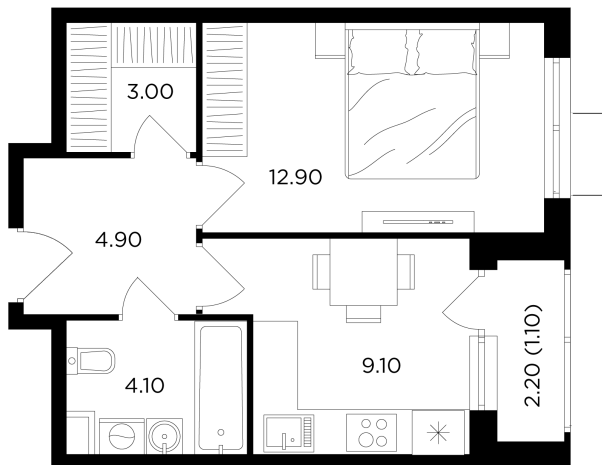

Планировка

С мебелью

+7 (495) 500-00-04

ingrad.ru

1-комн. квартира №313, 34.9м²

ЖК Миловидное,
Корпус 1, Секция 2, Этаж 15 из 17

8 847 150₽

253 500₽/м²

● М Домодедовская

Отделка

Без отделки

Ввод

IV квартал 2024

Классическая планировка

Лоджия

Гардеробная