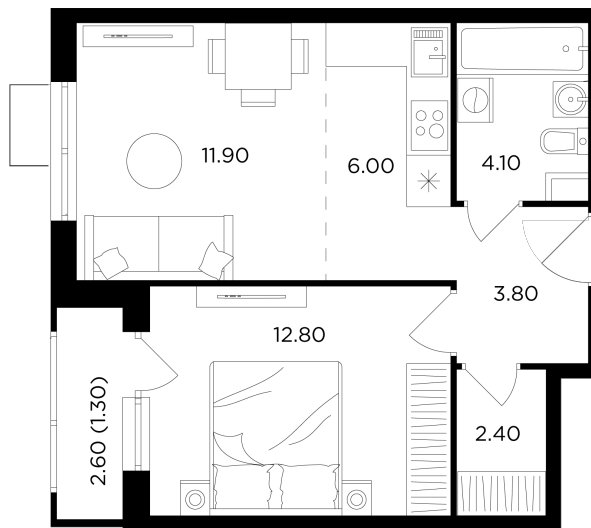

Планировка

С мебелью

+7 (495) 500-00-04

ingrad.ru

2-комн. квартира №277, 42.4м²

ЖК Миловидное,
Корпус 1, Секция 2, Этаж 12 из 17

11 450 000₽

269 956₽/м²

● м. «Домодедовская»

Отделка

Без отделки

Ввод

Дом сдан

На этаже

На генплане

Европейская планировка Лоджия Гардеробная