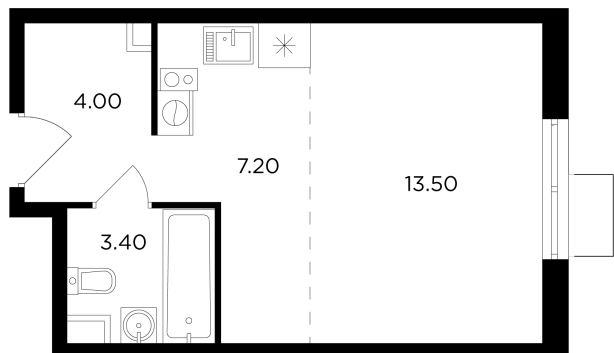

Планировка

С мебелью

+7 (495) 500-00-04

ingrad.ru

1-комн. квартира №512, 28.3м²

ЖК Миловидное,
Корпус 1, Секция 3, Этаж 17 из 17

8 003 240₽

282 800₽/м²

● М Домодедовская

Отделка

Без отделки

Ввод

IV квартал 2024

Европейская планировка

Увеличенная высота потолков

На этаже