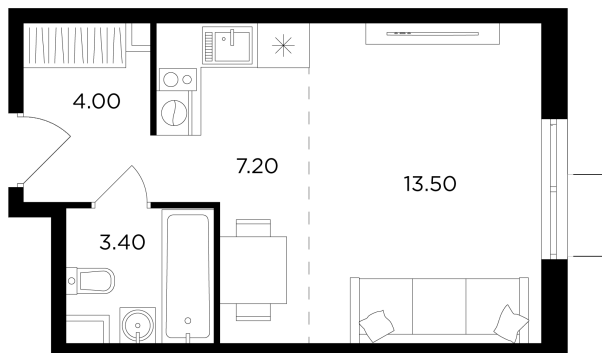

Планировка

С мебелью

+7 (495) 500-00-04

ingrad.ru

1-комн. квартира №512, 28.1м²

ЖК Миловидное,
Корпус 1, Секция 3, Этаж 17 из 17

8 212 797₽

292 270₽/м²

● М Домодедовская

Отделка

Без отделки

Ввод

IV квартал 2024

Европейская планировка

Увеличенная высота потолков

На этаже