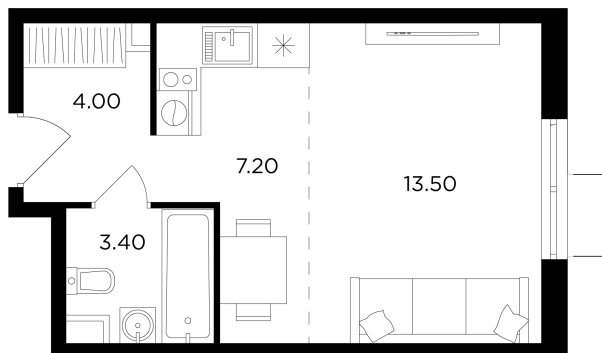

Планировка

С мебелью

+7 (495) 500-00-04

ingrad.ru

1-комн. квартира №512, 28.3м²

ЖК Миловидное,
Корпус 1, Секция 3, Этаж 17 из 17

8 003 240₽

282 800₽/м²

● М Домодедовская

Отделка

Без отделки

Ввод

IV квартал 2024

Европейская планировка

Увеличенная высота потолков

На этаже