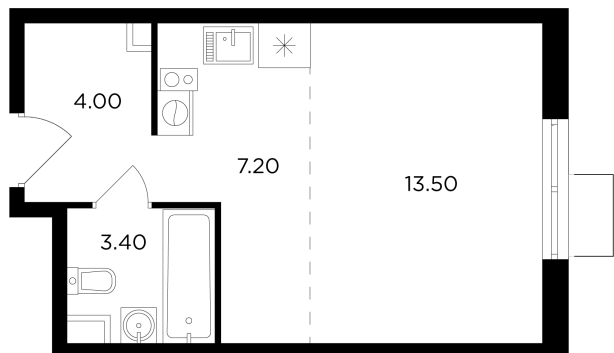

Планировка

С мебелью

+7 (495) 500-00-04

ingrad.ru

1-комн. квартира №512, 28.1м²

ЖК Миловидное,
Корпус 1, Секция 3, Этаж 17 из 17

8 212 797₽

292 270₽/м²

● М Домодедовская

Отделка

Без отделки

Ввод

IV квартал 2024

Европейская планировка

Увеличенная высота потолков

На этаже