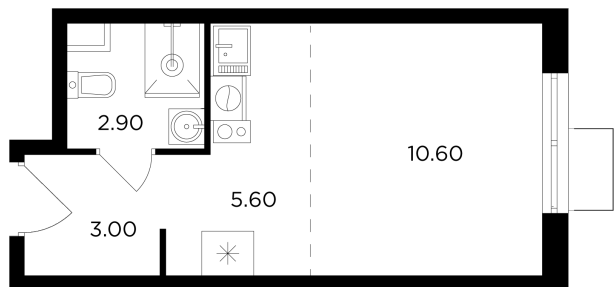

## Планировка

## С мебелью

+7 (495) 500-00-04

[ingrad.ru](http://ingrad.ru)

**1-комн. квартира №511, 22.1м<sup>2</sup>**

ЖК Миловидное,  
Корпус 1, Секция 3, Этаж 17 из 17

**6 330 346₽**

~~6 526 130₽~~

286 441₽/м<sup>2</sup>