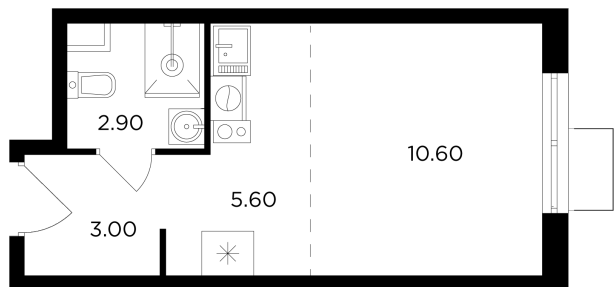

Планировка

С мебелью

+7 (495) 500-00-04

ingrad.ru

1-комн. квартира №511, 22.1м²

ЖК Миловидное,
Корпус 1, Секция 3, Этаж 17 из 17

6 249 880₽

282 800₽/м²

● М Домодедовская

Отделка

Без отделки

Ввод

IV квартал 2024

На этаже

На генплане

Европейская планировка