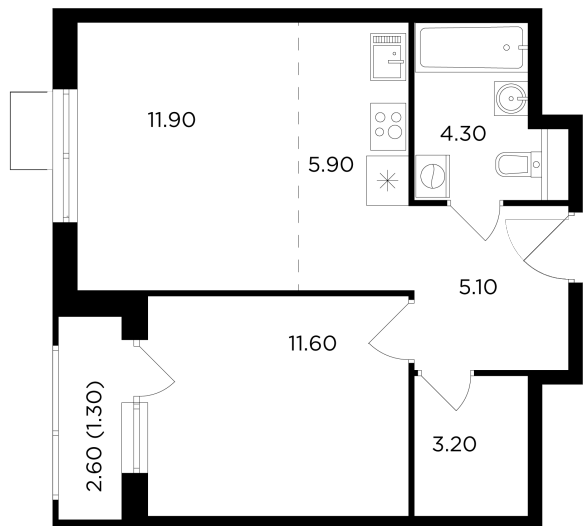

### С мебелью

+7 (495) 500-00-04

[ingrad.ru](http://ingrad.ru)

1-комн. квартира №442, 43.4м<sup>2</sup>

ЖК Миловидное,  
Корпус 1, Секция 3, Этаж 11 из 17

10 220 000₽

235 484₽/м<sup>2</sup>

● м. «Домодедовская»

Отделка

Без отделки

Ввод

Дом готов

Лоджия Балкон

### На этаже