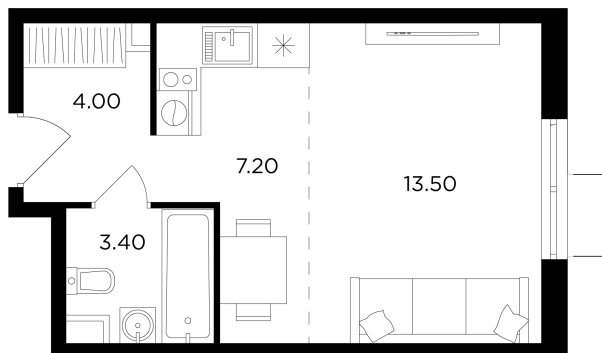

## С мебелью

+7 (495) 500-00-04

[ingrad.ru](http://ingrad.ru)

**1-комн. квартира №424, 28.3м<sup>2</sup>**

ЖК Миловидное,  
Корпус 1, Секция 3, Этаж 9 из 17

**7 847 590₽**

277 300₽/м<sup>2</sup>

● М Домодедовская