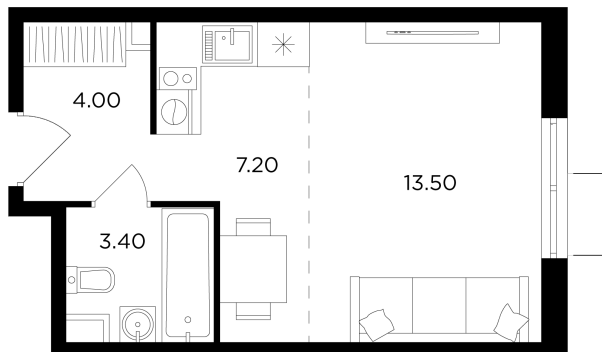

Планировка

С мебелью

+7 (495) 500-00-04

ingrad.ru

1-комн. квартира №424, 28.1м²

ЖК Миловидное,
Корпус 1, Секция 3, Этаж 9 из 17

8 050 569₽

286 497₽/м²

● М Домодедовская

Отделка

Без отделки

Ввод

IV квартал 2024

Европейская планировка

На этаже

На генплане