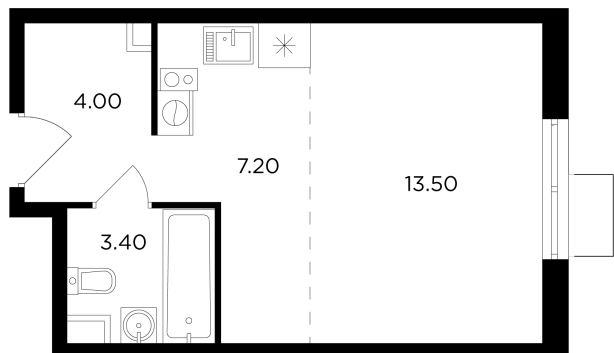

## С мебелью

+7 (495) 500-00-04

[ingrad.ru](http://ingrad.ru)

**1-комн. квартира №424, 28.3м<sup>2</sup>**

ЖК Миловидное,  
Корпус 1, Секция 3, Этаж 9 из 17

**7 847 590₽**

277 300₽/м<sup>2</sup>

● М Домодедовская