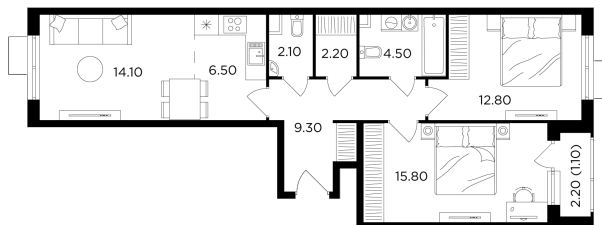

Планировка

С мебелью

+7 (495) 500-00-04

ingrad.ru

3-комн. квартира №180, 68.3м²

ЖК Миловидное,
Корпус 1, Секция 2, Этаж 3 из 17

15 710 000₽

229 902₽/м²

● м. «Домодедовская»

Отделка

Без отделки

Ввод

Дом сдан

На этаже

На генплане

Европейская планировка Лоджия Гардеробная

Вид на две стороны света Гостевой санузел

Квартира
на сайте