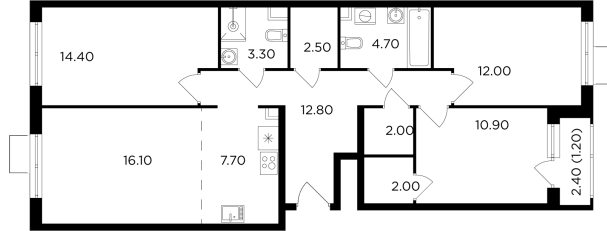

## Планировка

## С мебелью

+7 (495) 500-00-04  
[ingrad.ru](http://ingrad.ru)

**4-комн. квартира №158, 89.6м<sup>2</sup>**

ЖК Миловидное,  
Корпус 1, Секция 1, Этаж 17 из 17

**19 474 173₽**  
217 346₽/м<sup>2</sup>

● М Домодедовская

Отделка

Без отделки

Ввод

IV квартал 2024

- Европейская планировка
- Лоджия
- Гардеробная
- Вид на две стороны света
- Гостевой санузел
- Увеличенная высота потолков