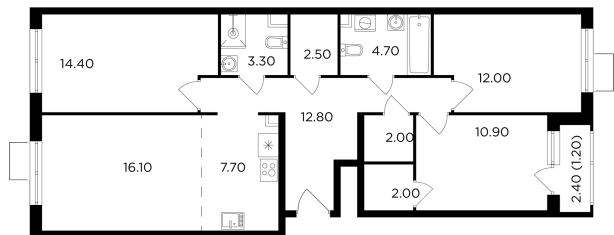

Планировка

С мебелью

+7 (495) 500-00-04

ingrad.ru

4-комн. квартира №158, 89.4м²

ЖК Миловидное,
Корпус 1, Секция 1, Этаж 17 из 17

18 890 000₽

211 298₽/м²

● м. «Домодедовская»

Отделка

Без отделки

Ввод

Дом готов

Лоджия Балкон

На этаже

На генплане