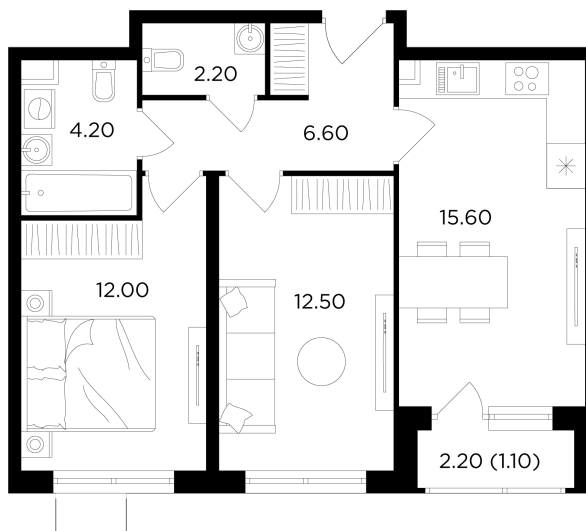

Планировка

С мебелью

+7 (495) 500-00-04

ingrad.ru

2-комн. квартира №151, 54.2м²

ЖК Миловидное,
Корпус 1, Секция 1, Этаж 17 из 17

11 972 758₽ ~~14 600 925₽~~

220 900₽/м²

● М Домодедовская

Отделка

Без отделки

Ввод

IV квартал 2024

На этаже

На генплане

Классическая планировка Лоджия Гостевой санузел

Увеличенная высота потолков

Квартира
на сайте