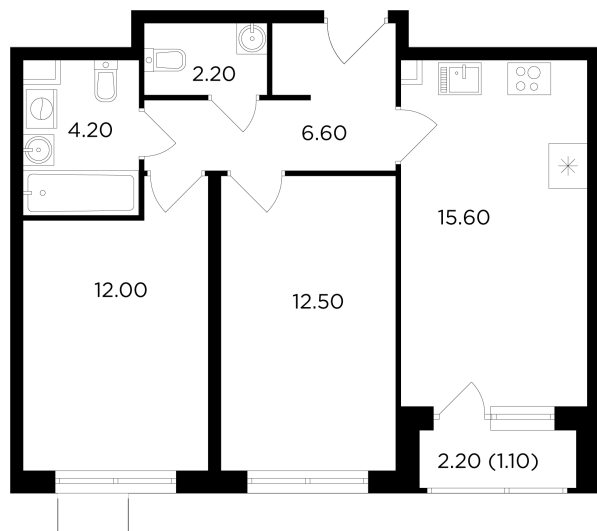

Планировка

С мебелью

+7 (495) 500-00-04

ingrad.ru

2-комн. квартира №151, 54.2м²

ЖК Миловидное,
Корпус 1, Секция 1, Этаж 17 из 17

11 972 758₽ ~~14 600 925₽~~

220 900₽/м²

● М Домодедовская

Отделка

Без отделки

Ввод

IV квартал 2024

На этаже

На генплане

Классическая планировка Лоджия Гостевой санузел