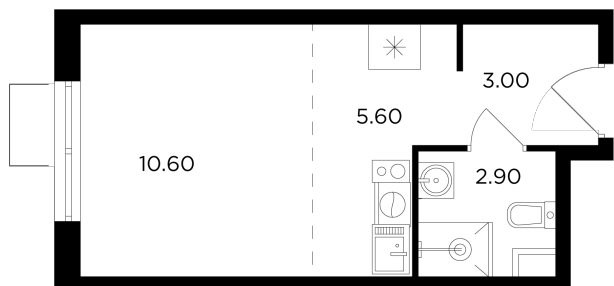

Планировка

С мебелью

+7 (495) 500-00-04

ingrad.ru

1-комн. квартира №137, 22.2м²

ЖК Миловидное,
Корпус 1, Секция 1, Этаж 15 из 17

6 433 560₽

289 800₽/м²

● М Домодедовская

Отделка

Без отделки

Ввод

IV квартал 2024

Европейская планировка

На этаже

На генплане